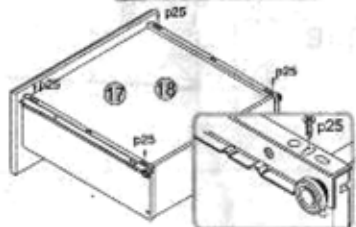

Element symbol	Dimensions				Code	Package
1	1200	330	16/32	1	T-202	1/1
2	1166	310	16	1	T-308	1/1
3	829	310	16	1	T-102	1/1
4	829	310	16	1	T-101	1/1
5	772	310	16	1	T-307	1/1
6	733	310	16	1	T-125	1/1
7	715	120	16	1	T-505	1/1
8	546	396	16	1	T-001	2/2
9	548	396	16	1	T-004	2/2
10	321	120	16	4	T-508	1/1
11	300	120	16	5	T-504	1/1
12	300	120	16	5	T-503	1/1
13	794	180	16	1	T-003	2/2
14	396	180	16	4	T-032	2/2
15	1166	80	16	1	T-402	1/1
16	760	395	3	3	T-801	2/2
17	729	298	3	1	T-603	1/1
18	335	298	3	4	T-604	1/1

5**7****6****8**

9**10****11****12**