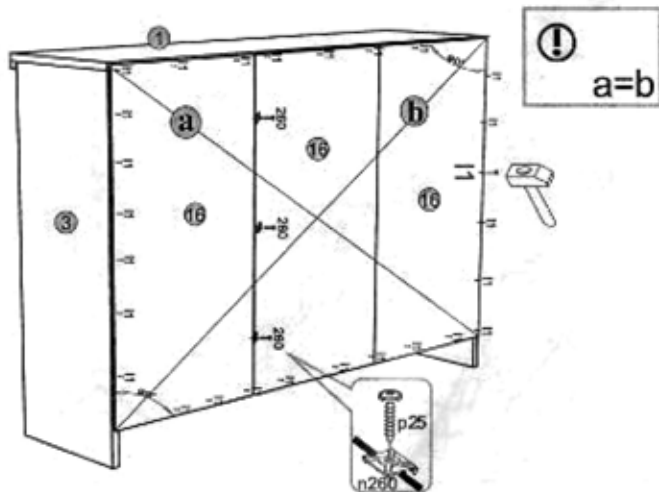

Element symbol	Dimensions				Code	Package
1	1200	330	16/32	1	T-202	1/1
2	1166	310	16	1	T-308	1/1
3	829	310	16	1	T-102	1/1
4	829	310	16	1	T-101	1/1
5	772	310	16	1	T-307	1/1
6	733	310	16	1	T-125	1/1
7	715	120	16	1	T-505	1/1
8	546	396	16	1	T-001	2/2
9	548	396	16	1	T-004	2/2
10	321	120	16	4	T-508	1/1
11	300	120	16	5	T-504	1/1
12	300	120	16	5	T-503	1/1
13	794	180	16	1	T-003	2/2
14	396	180	16	4	T-032	2/2
15	1166	80	16	1	T-402	1/1
16	760	395	3	3	T-801	2/2
17	729	298	3	1	T-603	1/1
18	335	298	3	4	T-604	1/1

5**7****6****8**

9**10****11****12**