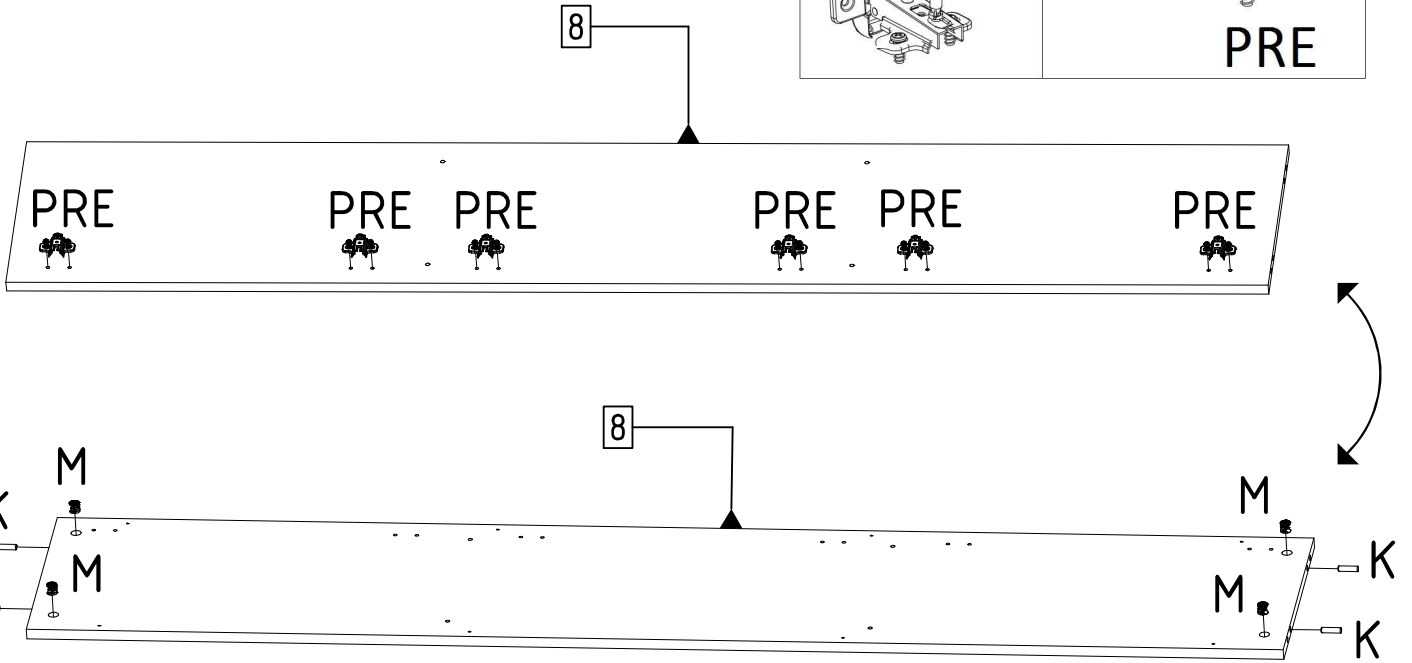

EXITO

EXITO 01

OP-130, 131

Table accessories

EXITO 01

 <p style="text-align: center;">A1</p>	 <p style="text-align: center;">G</p>	<p style="text-align: center;">8 x 30</p>  <p style="text-align: center;">K</p>	<p style="text-align: center;">10 X 50</p>  <p style="text-align: center;">K1 W60</p>	<p style="text-align: center;">6,3 X 50</p>  <p style="text-align: center;">KN</p>
 <p style="text-align: center;">KR</p>	<p style="text-align: center;">15 x 12</p>  <p style="text-align: center;">M</p>	 <p style="text-align: center;">PRE</p>	 <p style="text-align: center;">SB</p>	<p style="text-align: center;">6 x 34 mm</p>  <p style="text-align: center;">T</p>
<p style="text-align: center;">4 x 16</p>  <p style="text-align: center;">W16</p>	<p style="text-align: center;">4 x 30 mm</p>  <p style="text-align: center;">W29</p>	 <p style="text-align: center;">Z</p>	 <p style="text-align: center;">ZP</p>	
 <p style="text-align: center;">A2</p>	<p style="text-align: center;">L=1895mm</p>  <p style="text-align: center;">STC</p>	 <p style="text-align: center;">WS20</p>	 <p style="text-align: center;">ZSZ</p>	

Elements				Accessories	
SYMBOL	LENGTH	WIDTH	QUANTITY	SYMBOL	QUANTITY
BL [1]	350	319	1	A1	1
BP [2]	350	319	1	A2	1
FT1 [3]	630	340	1	G	42
FT2 [4]	630	340	1	K	12
FT3 [5]	630	340	1	K1	2
PC [6]	1893	329	1	KN	4
PPIO [7]	350	303	2	KR	2
WD [8]	1867	350	1	M	12
WG [9]	1900	350	1	PRE	6
				SB	3
				STC	1
				T	12
				W16	31
				W29	8
				W60	2
				WS20	5
				Z	12
				ZP	6
				ZSZ	4

1.

x2

2.

3.

4.

5.

6.

7.