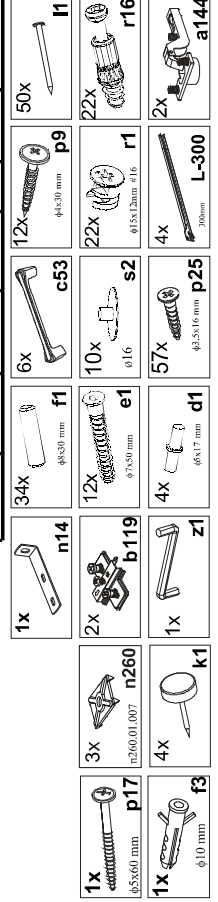

Element symbol	Dimensions	Code	Package			
1	800	16/32	1	T-201	1/1	
2	829	310	16	1	T-101	1/1
3	829	310	16	1	T-102	1/1
4	766	310	16	1	T-301	1/1
5	766	310	16	1	T-302	1/1
6	709	120	16	1	T-501	1/1
7	546	396	16	1	T-001	2/2
8	525	310	16	1	T-124	1/1
9	375	310	16	1	T-303	1/1
10	318	120	16	3	T-502	1/1
11	300	120	16	4	T-503	1/1
12	300	120	16	4	T-504	1/1
13	396	180	16	3	T-002	2/2
14	794	180	16	1	T-003	2/2
15	766	80	16	1	T-401	1/1
16	760	395	3	2	T-601	2/2
17	723	298	3	1	T-602	1/1
18	332	298	3	3	T-603	1/1

1

3

2

4

7

8

5

6