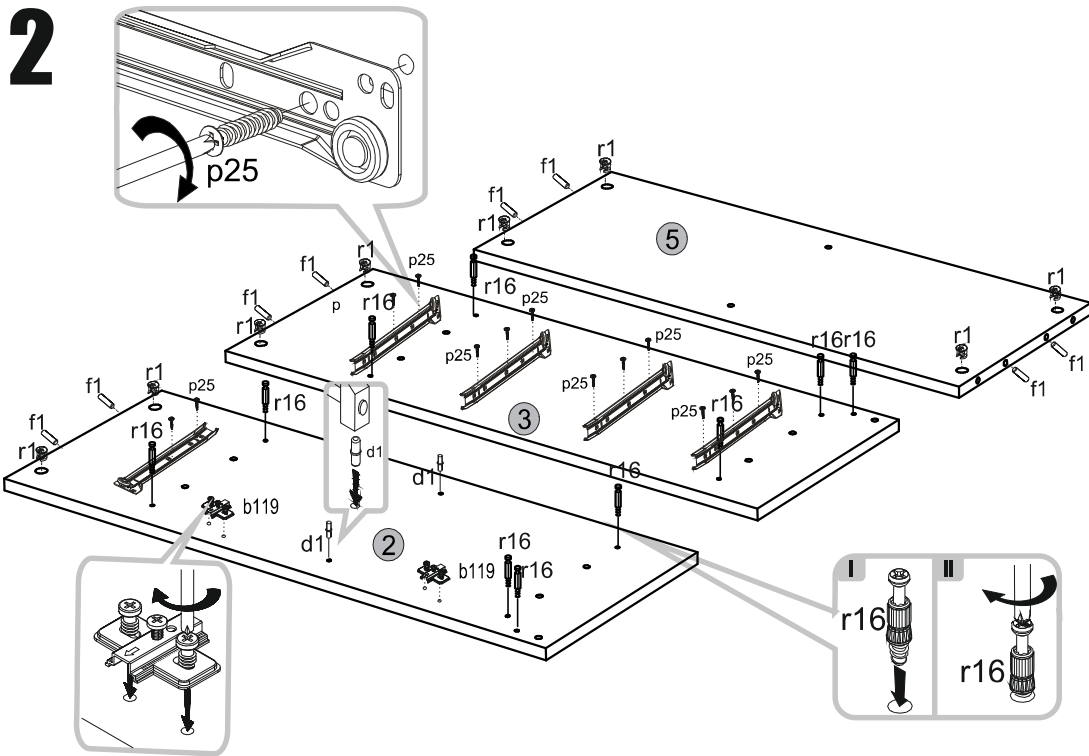

Element symbol	Dimensions	Code	Package			
1	800	16/32	1	T-201	1/1	
2	829	310	16	1	T-101	1/1
3	829	310	16	1	T-102	1/1
4	766	310	16	1	T-301	1/1
5	766	310	16	1	T-302	1/1
6	709	120	16	1	T-501	1/1
7	546	396	16	1	T-001	2/2
8	525	310	16	1	T-124	1/1
9	375	310	16	1	T-303	1/1
10	318	120	16	3	T-502	1/1
11	300	120	16	4	T-503	1/1
12	300	120	16	4	T-504	1/1
13	396	180	16	3	T-002	2/2
14	794	180	16	1	T-003	2/2
15	766	80	16	1	T-401	1/1
16	760	395	3	2	T-601	2/2
17	723	298	3	1	T-602	1/1
18	332	298	3	3	T-603	1/1

1

3

2

4

7

8

5

6