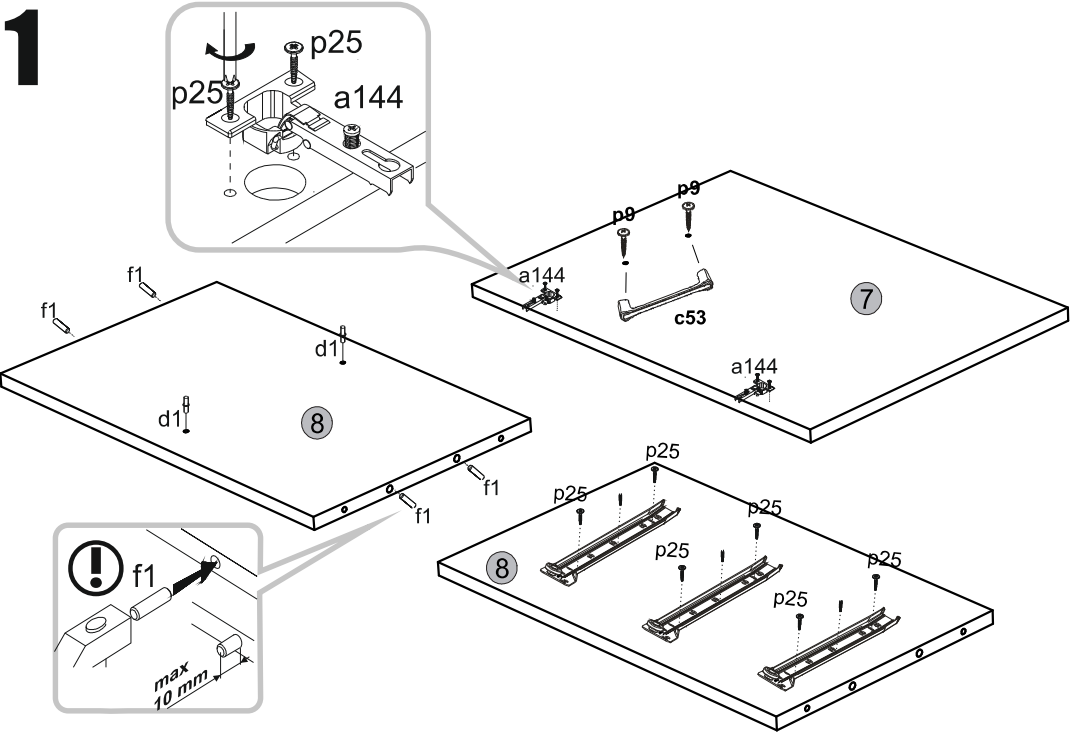

Element symbol	Dimensions	Code	Package			
1	800	16/32	1	T-201	1/1	
2	829	310	16	1	T-101	1/1
3	829	310	16	1	T-102	1/1
4	766	310	16	1	T-301	1/1
5	766	310	16	1	T-302	1/1
6	709	120	16	1	T-501	1/1
7	546	396	16	1	T-001	2/2
8	525	310	16	1	T-124	1/1
9	375	310	16	1	T-303	1/1
10	318	120	16	3	T-502	1/1
11	300	120	16	4	T-503	1/1
12	300	120	16	4	T-504	1/1
13	396	180	16	3	T-002	2/2
14	794	180	16	1	T-003	2/2
15	766	80	16	1	T-401	1/1
16	760	395	3	2	T-601	2/2
17	723	298	3	1	T-602	1/1
18	332	298	3	3	T-603	1/1

1

3

2

4

7

8

5

6