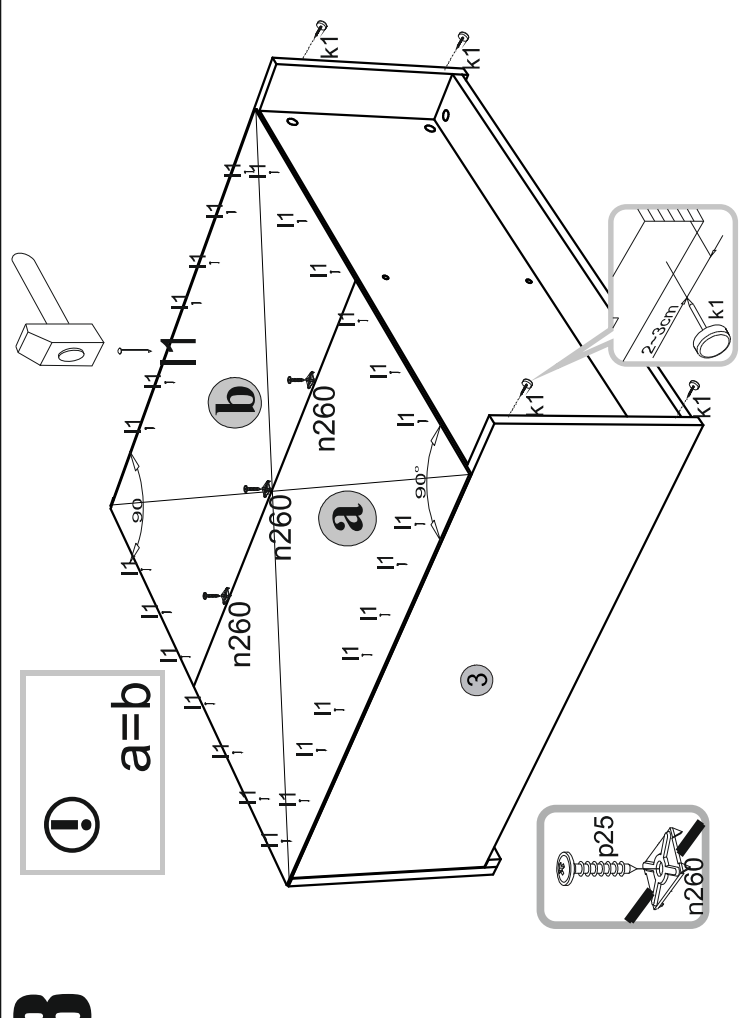

Element symbol	Dimensions	Code	Package			
1	800	16/32	1	T-201	1/1	
2	829	310	16	1	T-101	1/1
3	829	310	16	1	T-102	1/1
4	766	310	16	1	T-301	1/1
5	766	310	16	1	T-302	1/1
6	709	120	16	1	T-501	1/1
7	546	396	16	1	T-001	2/2
8	525	310	16	1	T-124	1/1
9	375	310	16	1	T-303	1/1
10	318	120	16	3	T-502	1/1
11	300	120	16	4	T-503	1/1
12	300	120	16	4	T-504	1/1
13	396	180	16	3	T-002	2/2
14	794	180	16	1	T-003	2/2
15	766	80	16	1	T-401	1/1
16	760	395	3	2	T-601	2/2
17	723	298	3	1	T-602	1/1
18	332	298	3	3	T-603	1/1

1

3

2

4

7

8

5

6