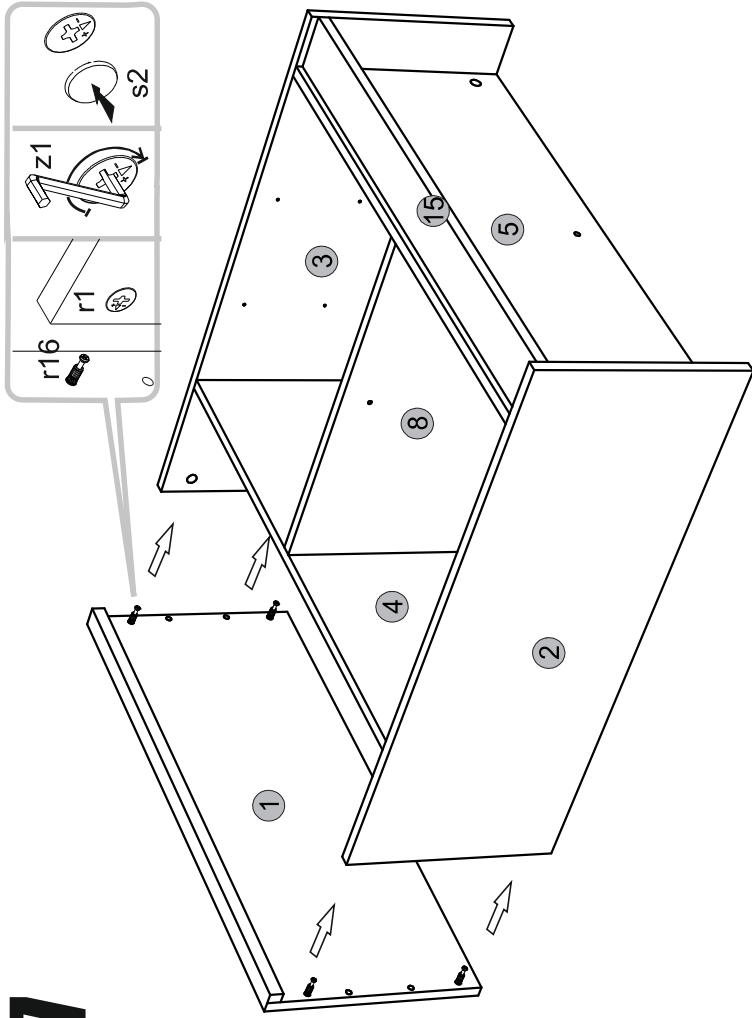

Element symbol	Dimensions	Code	Package			
1	800	16/32	1	T-201	1/1	
2	829	310	16	1	T-101	1/1
3	829	310	16	1	T-102	1/1
4	766	310	16	1	T-301	1/1
5	766	310	16	1	T-302	1/1
6	709	120	16	1	T-501	1/1
7	546	396	16	1	T-001	2/2
8	525	310	16	1	T-124	1/1
9	375	310	16	1	T-303	1/1
10	318	120	16	3	T-502	1/1
11	300	120	16	4	T-503	1/1
12	300	120	16	4	T-504	1/1
13	396	180	16	3	T-002	2/2
14	794	180	16	1	T-003	2/2
15	766	80	16	1	T-401	1/1
16	760	395	3	2	T-601	2/2
17	723	298	3	1	T-602	1/1
18	332	298	3	3	T-603	1/1

1

3

2

4

7

8

5

6