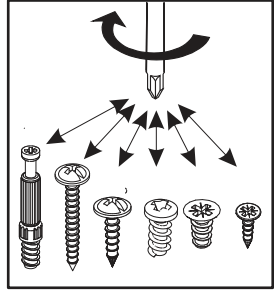

NO	Dim (mm)			Col.-No	Qty
1	1602	376	16	2/2	1
2	1602	376	16	2/2	1
3	670	376	16	2/2	2
4	670	356	16	2/2	2
5	696	396	16	1/2	2
6	696	396	21	1/2	2
7	784	346	16	1/2	1
8	375	346	6	1/2	2
9	682	390	3	1/2	2
10	682	400	3	1/2	1
11	682	400	3	1/2	1

220 min

A1 x16	 Ø8x36	B11 x12	 Ø7x50	G4 x12		B4 x16		B5 x16	 Ø15x12	G5 x16	
E23 x4	 Ø35 H=8	E4 x4	 H=2	E38 x4	 H=0	E2 x4	 H=0	S1 x22		G16 x8	
G7 x4		G20 x8		SK x4	 H=120	SP x2	 H=120	T3/T5 x4		LED x1	 1x2
D10 x18	 USØ3,5x13	UP13 x8	 UPØ3x16	KR1 x1	 Ø8	L1 x1		G2 x1			