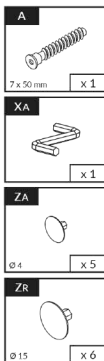

2019-09-19

nr	↔ [mm]	↓ [mm]	∠ [mm]	Menge	Colli
A-1	1382	504	22	x 1	1/1
A-2	429	110	16	x 2	1/1
A-3	1348	300	16	x 1	1/1
A-4	734	498	16	x 1	1/1
A-5	734	498	16	x 1	1/1
A-6L	669	110	16	x 1	1/1
A-6P	669	110	16	x 1	1/1
A-7	609	80	16	x 1	1/1
A-8	400	80	16	x 1	1/1
A-9	400	80	16	x 1	1/1
A-10	640	406	3	x 1	1/1

8

9

10

11

12

13

14

Nr • No • N° • Номер • Č • Sz

Nr • No • N° • Номер • Č • Sz

Typ • Type • Tip • Típus • Tipo • Tun

nr	↔ [mm]	⊥ [mm]	∅ [mm]	Menge	Colli
A-1	1382	504	22	x 1	1/1
A-2	429	110	16	x 2	1/1
A-3	1348	300	16	x 1	1/1
A-4	734	498	16	x 1	1/1
A-5	734	498	16	x 1	1/1
A-6L	669	110	16	x 1	1/1
A-6P	669	110	16	x 1	1/1
A-7	609	80	16	x 1	1/1
A-8	400	80	16	x 1	1/1
A-9	400	80	16	x 1	1/1
A-10	640	406	3	x 1	1/1