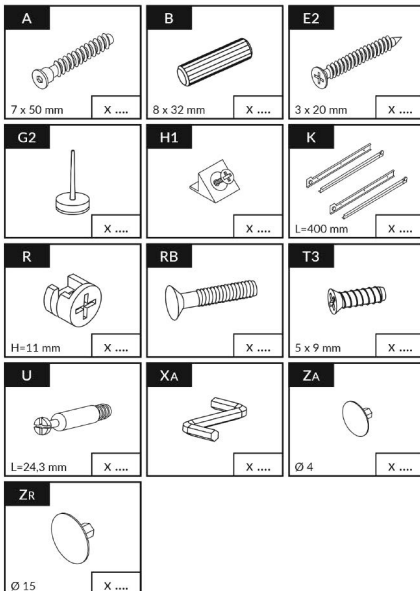

Nr • No • N° • Номер • Č • Sz

Typ • Type • Tip • Тип • Tipo • Tun

— —

9/10

Service • Assistenza • Dienstverlening • Serwis • Servis • Szerviz • Сервисная служба

Name • Nom • Nome • Naam • Nazwa • Иméно
• Názov • Név • Denumire • İsim • Имяние

Nr • No • N° • Номер • Č • Sz

Typ • Type • Tip • Típus • Tipo • Tun

nr	↔ [mm]	⊥ [mm]	∅ [mm]	Menge	Colli
A-1	1382	504	22	x 1	1/1
A-2	429	110	16	x 2	1/1
A-3	1348	300	16	x 1	1/1
A-4	734	498	16	x 1	1/1
A-5	734	498	16	x 1	1/1
A-6L	669	110	16	x 1	1/1
A-6P	669	110	16	x 1	1/1
A-7	609	80	16	x 1	1/1
A-8	400	80	16	x 1	1/1
A-9	400	80	16	x 1	1/1
A-10	640	406	3	x 1	1/1