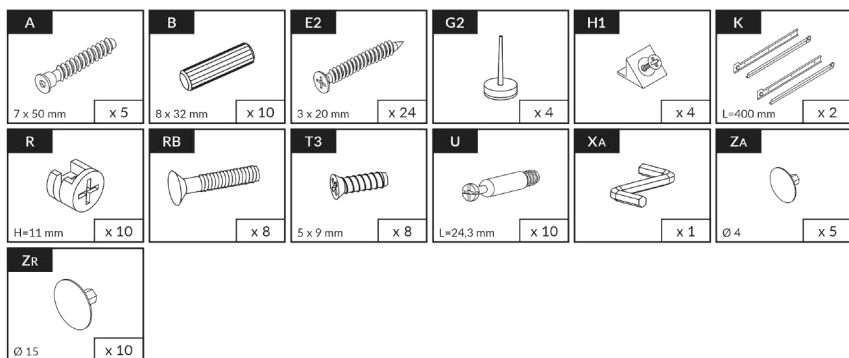

2019-09-19

nr	↔ [mm]	↓ [mm]	∠ [mm]	Menge	Colli
A-1	1382	504	22	x 1	1/1
A-2	429	110	16	x 2	1/1
A-3	1348	300	16	x 1	1/1
A-4	734	498	16	x 1	1/1
A-5	734	498	16	x 1	1/1
A-6L	669	110	16	x 1	1/1
A-6P	669	110	16	x 1	1/1
A-7	609	80	16	x 1	1/1
A-8	400	80	16	x 1	1/1
A-9	400	80	16	x 1	1/1
A-10	640	406	3	x 1	1/1

Nr • No • N° • Номер • Č • Sz

Typ • Type • Tip • Típus • Tipo • Tun

nr	↔ [mm]	⊥ [mm]	∅ [mm]	Menge	Colli
A-1	1382	504	22	x 1	1/1
A-2	429	110	16	x 2	1/1
A-3	1348	300	16	x 1	1/1
A-4	734	498	16	x 1	1/1
A-5	734	498	16	x 1	1/1
A-6L	669	110	16	x 1	1/1
A-6P	669	110	16	x 1	1/1
A-7	609	80	16	x 1	1/1
A-8	400	80	16	x 1	1/1
A-9	400	80	16	x 1	1/1
A-10	640	406	3	x 1	1/1