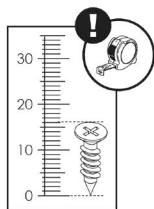

2019-09-19

nr	↔ [mm]	↓ [mm]	∠ [mm]	Menge	Colli
A-1	1382	504	22	x 1	1/1
A-2	429	110	16	x 2	1/1
A-3	1348	300	16	x 1	1/1
A-4	734	498	16	x 1	1/1
A-5	734	498	16	x 1	1/1
A-6L	669	110	16	x 1	1/1
A-6P	669	110	16	x 1	1/1
A-7	609	80	16	x 1	1/1
A-8	400	80	16	x 1	1/1
A-9	400	80	16	x 1	1/1
A-10	640	406	3	x 1	1/1

Nr • No • N° • Номер • Č • Sz

Typ • Type • Tip • Típus • Tipo • Tun

nr	↔ [mm]	⊥ [mm]	∅ [mm]	Menge	Colli
A-1	1382	504	22	x 1	1/1
A-2	429	110	16	x 2	1/1
A-3	1348	300	16	x 1	1/1
A-4	734	498	16	x 1	1/1
A-5	734	498	16	x 1	1/1
A-6L	669	110	16	x 1	1/1
A-6P	669	110	16	x 1	1/1
A-7	609	80	16	x 1	1/1
A-8	400	80	16	x 1	1/1
A-9	400	80	16	x 1	1/1
A-10	640	406	3	x 1	1/1