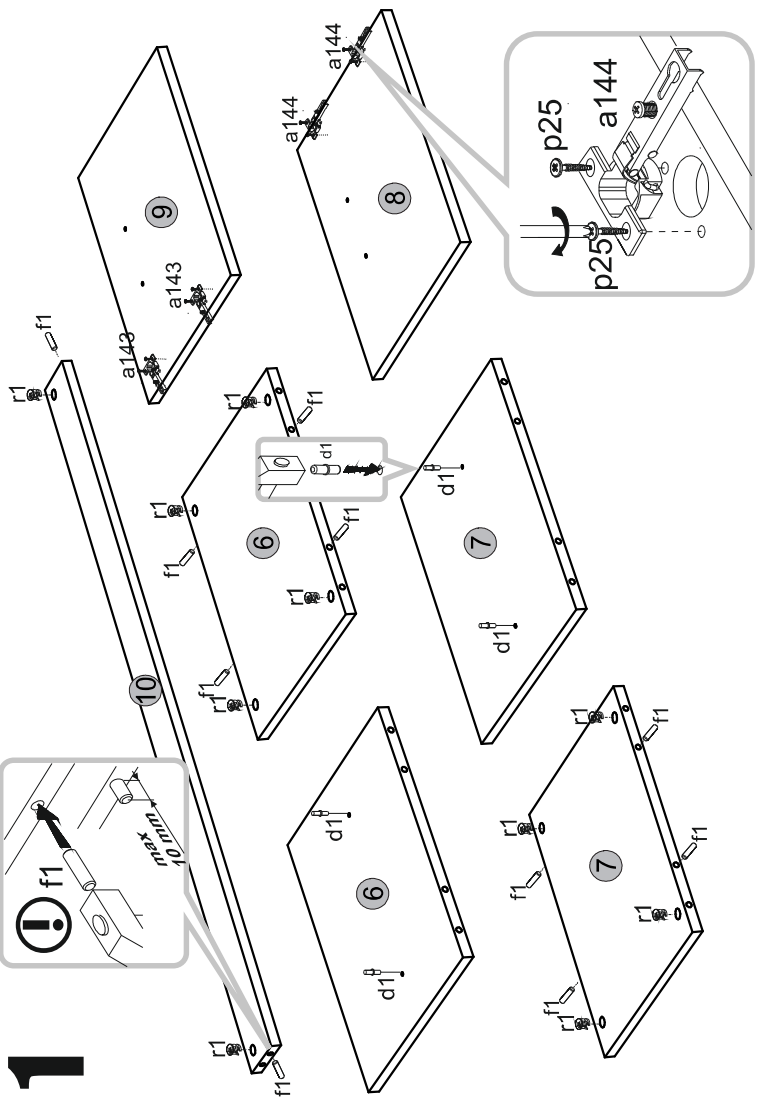

Element symbol	Dimensions				Code	Package
1	1200	420	16/32	1	T-215	1/1
2	1166	400	16	1	T-327	1/1
3	444	400	16	1	T-128	1/1
4	444	400	16	1	T-129	1/1
5	399	390	16	1	T-328	1/1
6	348	400	16	1	T-128	1/1
7	348	400	16	1	T-129	1/1
8	344	396	16	1	T-016	1/1
9	344	396	16	1	T-017	1/1
10	1166	80	16	1	T-410	1/1
11	376	389	3	2	T-616	1/1
12	376	415	3	1	T-616	1/1

1

2

3

4

5

7

6

8