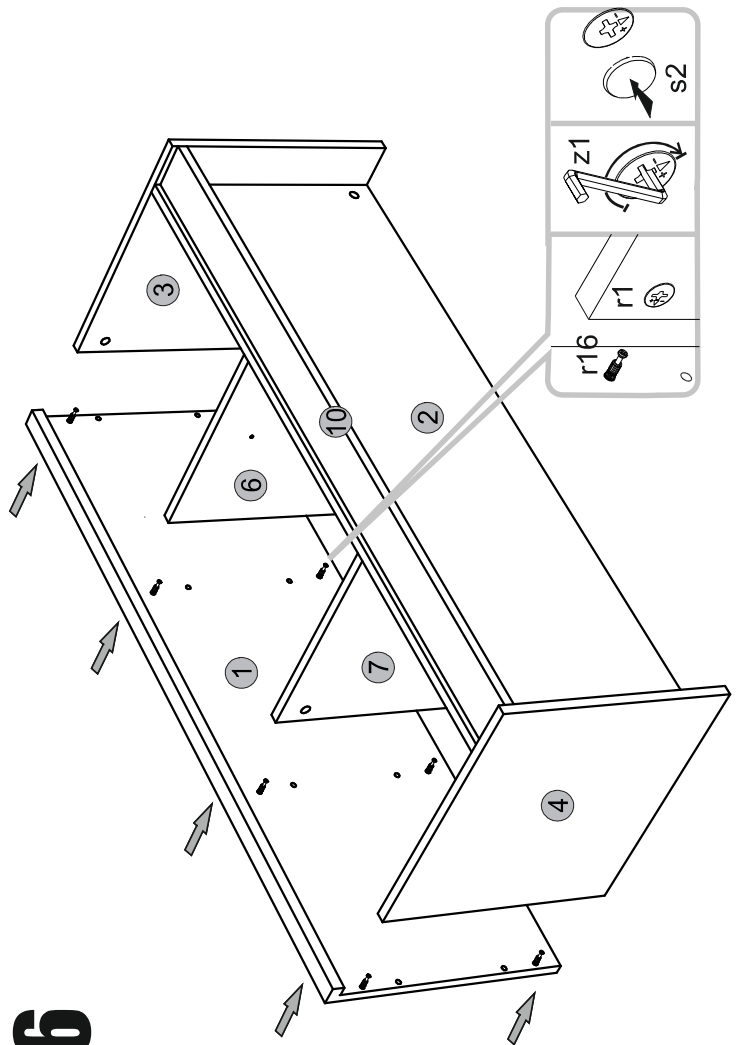

Element symbol	Dimensions				Code	Package
1	1200	420	16/32	1	T-215	1/1
2	1166	400	16	1	T-327	1/1
3	444	400	16	1	T-128	1/1
4	444	400	16	1	T-129	1/1
5	399	390	16	1	T-328	1/1
6	348	400	16	1	T-128	1/1
7	348	400	16	1	T-129	1/1
8	344	396	16	1	T-016	1/1
9	344	396	16	1	T-017	1/1
10	1166	80	16	1	T-410	1/1
11	376	389	3	2	T-616	1/1
12	376	415	3	1	T-616	1/1

1

2

3

4

5

7

6

8