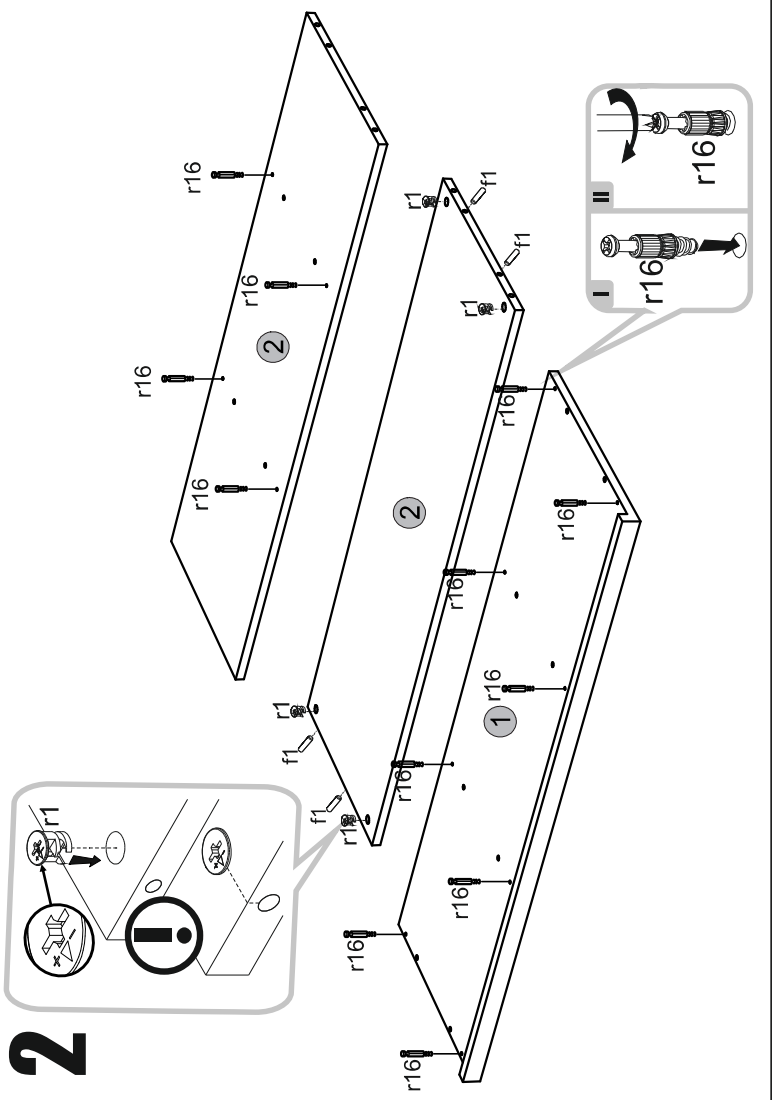

Element symbol	Dimensions				Code	Package
1	1200	420	16/32	1	T-215	1/1
2	1166	400	16	1	T-327	1/1
3	444	400	16	1	T-128	1/1
4	444	400	16	1	T-129	1/1
5	399	390	16	1	T-328	1/1
6	348	400	16	1	T-128	1/1
7	348	400	16	1	T-129	1/1
8	344	396	16	1	T-016	1/1
9	344	396	16	1	T-017	1/1
10	1166	80	16	1	T-410	1/1
11	376	389	3	2	T-616	1/1
12	376	415	3	1	T-616	1/1

1

2

3

4

5

7

6

8