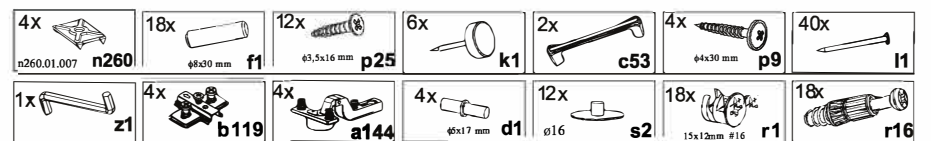

Element symbol	Dimensions				Code	Package
1	1200	420	16/32	1	T-215	1/1
2	1166	400	16	1	T-327	1/1
3	444	400	16	1	T-128	1/1
4	444	400	16	1	T-129	1/1
5	399	390	16	1	T-328	1/1
6	348	400	16	1	T-128	1/1
7	348	400	16	1	T-129	1/1
8	344	396	16	1	T-016	1/1
9	344	396	16	1	T-017	1/1
10	1166	80	16	1	T-410	1/1
11	376	389	3	2	T-616	1/1
12	376	415	3	1	T-616	1/1