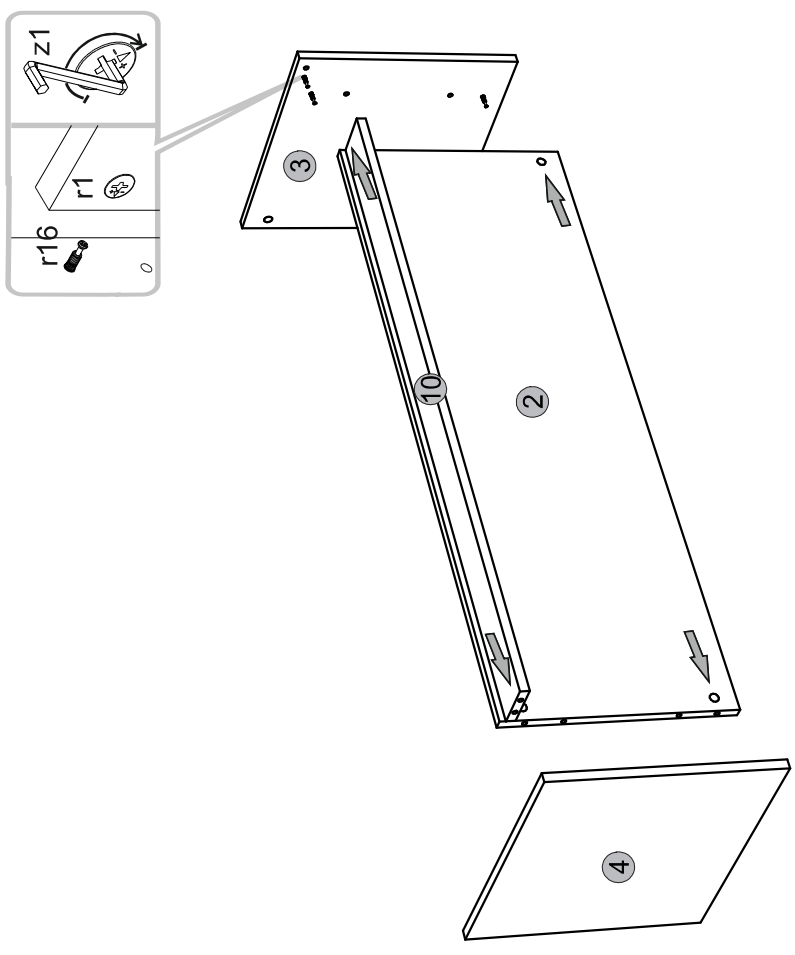

Element symbol	Dimensions				Code	Package
1	1200	420	16/32	1	T-215	1/1
2	1166	400	16	1	T-327	1/1
3	444	400	16	1	T-128	1/1
4	444	400	16	1	T-129	1/1
5	399	390	16	1	T-328	1/1
6	348	400	16	1	T-128	1/1
7	348	400	16	1	T-129	1/1
8	344	396	16	1	T-016	1/1
9	344	396	16	1	T-017	1/1
10	1166	80	16	1	T-410	1/1
11	376	389	3	2	T-616	1/1
12	376	415	3	1	T-616	1/1

1

2

3

4

5

7

6

8