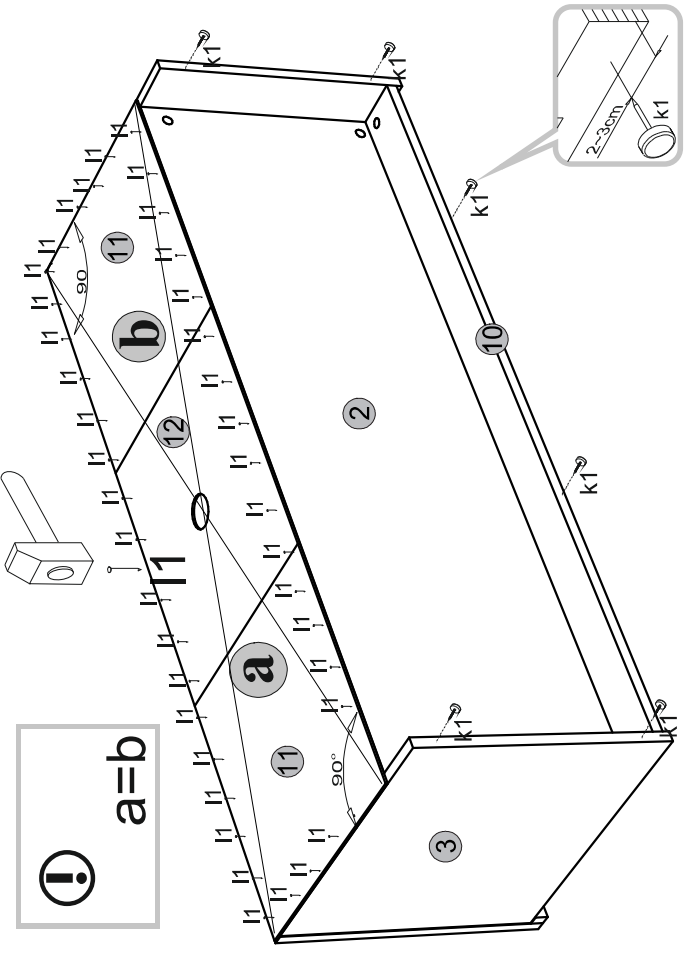

Element symbol	Dimensions				Code	Package
1	1200	420	16/32	1	T-215	1/1
2	1166	400	16	1	T-327	1/1
3	444	400	16	1	T-128	1/1
4	444	400	16	1	T-129	1/1
5	399	390	16	1	T-328	1/1
6	348	400	16	1	T-128	1/1
7	348	400	16	1	T-129	1/1
8	344	396	16	1	T-016	1/1
9	344	396	16	1	T-017	1/1
10	1166	80	16	1	T-410	1/1
11	376	389	3	2	T-616	1/1
12	376	415	3	1	T-616	1/1

1

2

3

4

5

7

6

8