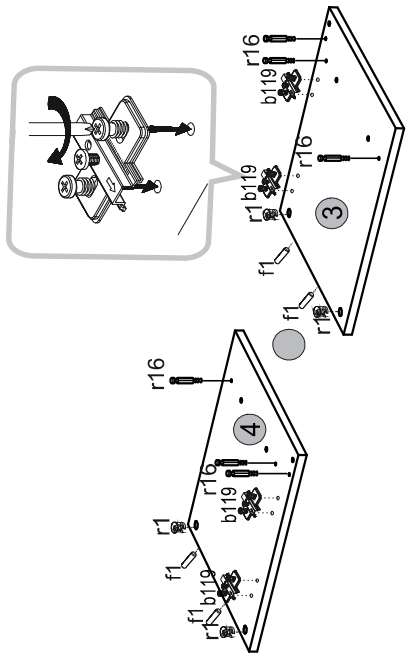

Element symbol	Dimensions				Code	Package
1	1200	420	16/32	1	T-215	1/1
2	1166	400	16	1	T-327	1/1
3	444	400	16	1	T-128	1/1
4	444	400	16	1	T-129	1/1
5	399	390	16	1	T-328	1/1
6	348	400	16	1	T-128	1/1
7	348	400	16	1	T-129	1/1
8	344	396	16	1	T-016	1/1
9	344	396	16	1	T-017	1/1
10	1166	80	16	1	T-410	1/1
11	376	389	3	2	T-616	1/1
12	376	415	3	1	T-616	1/1

1

2

3

4

5

7

6

8