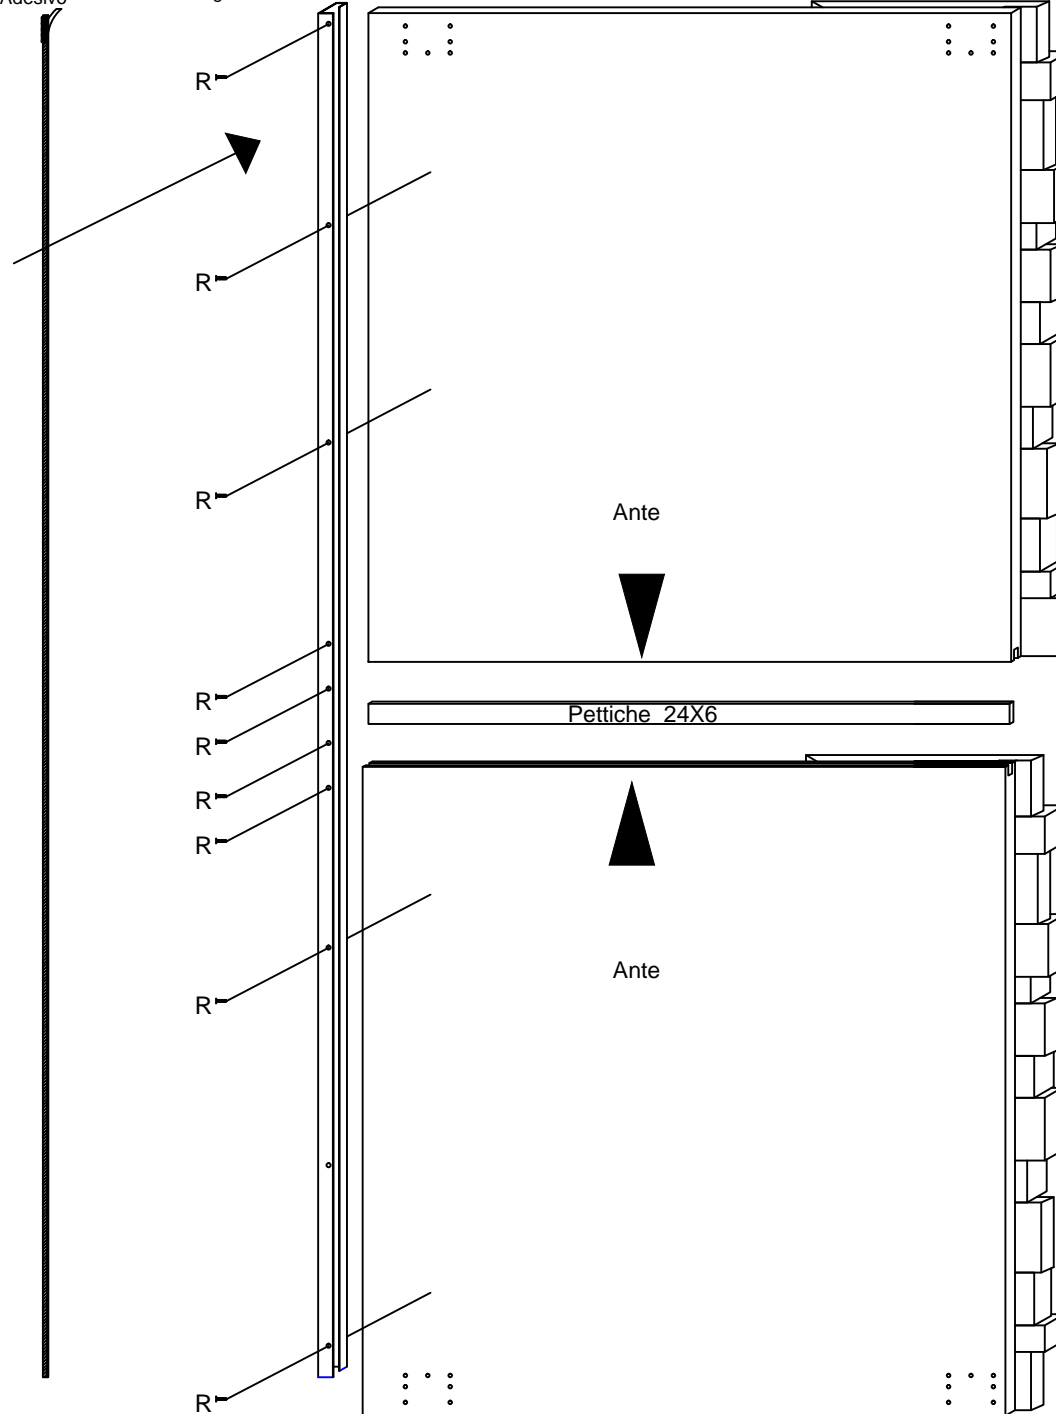

MOD. MOZART

Notice de montage
Assembling scheme

4

Vista Anta Esterno parte Interno

Spazzolino
C/Adesivo

Maniglione Esterno

Maniglione Interno