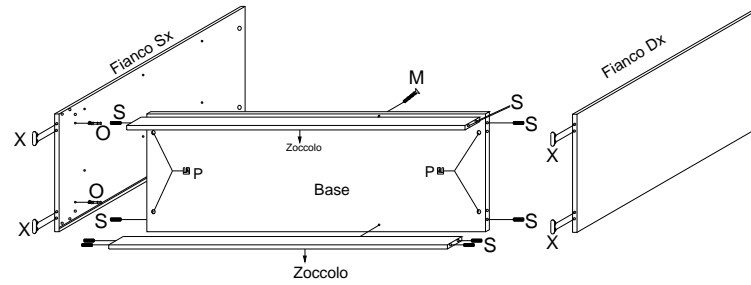

COMO MOZART ZMT.

Notice de montage
Assembling scheme

1

MANIGLIE N°1	3.5x12 N°2
B 3.5x15 N°21	A N°6
X N°4	P 15*10 N°6
O N°12	Y Paracolpo Adesivo N°8
P N°12	C 6.3 x9 N°12
S N°20	E N°26
Z N°3 DX+ N°3 SX	T N°3 DX+ N°3 SX
F N°3	
U N°2	L N°2
M 3.5x35 N°2	D N°4

2

3

Vista Dietro

4

5