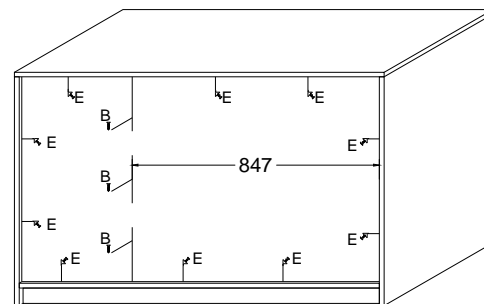

COMO MOZART ZMT.

Notice de montage
Assembling scheme

1

MANIGLIE N°1	3.5x12 N°2
B 3.5x15 N°21	A N°6
X N°4	P 15*10 N°6
O N°12	Y Paracolpo Adesivo N°8
P N°12	C 6.3 x9 N°12
S N°20	E N°26
Z N°3 DX+ N°3 SX	T N°3 DX+ N°3 SX
F N°3	
U N°2	L N°2
M 3.5x35 N°2	D N°4

2

3

Vista Dietro

4

5