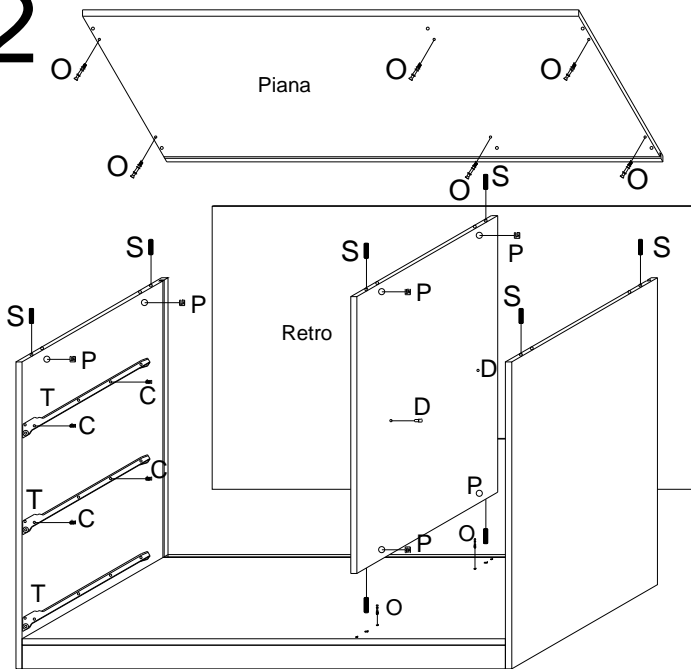

COMO MOZART ZMT.

Notice de montage
Assembling scheme

1

MANIGLIE N°1	3.5x12 N°2
B 3.5x15 N°21	A N°6
X N°4	P 15*10 N°6
O N°12	Y Paracolpo Adesivo N°8
P N°12	C 6.3 x9 N°12
S N°20	E N°26
Z N°3 DX+ N°3 SX	T N°3 DX+ N°3 SX
F N°3	
U N°2	L N°2
M 3.5x35 N°2	D N°4

2

3

Vista Dietro

4

5