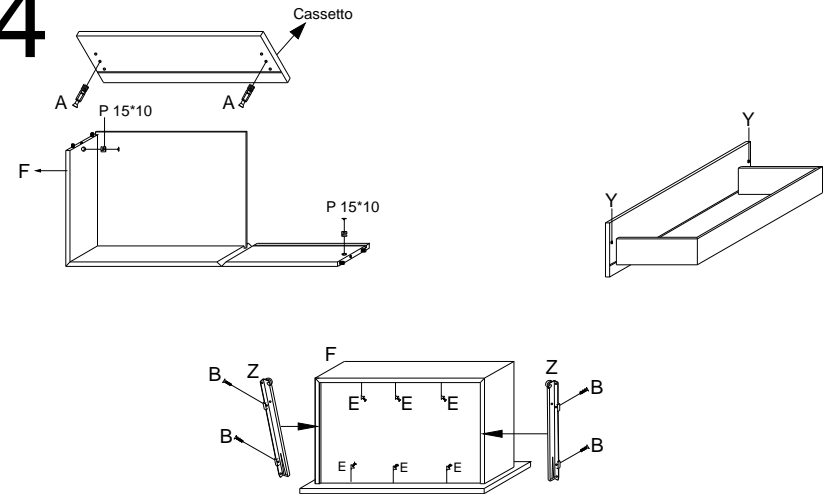

Vista Dietro

4