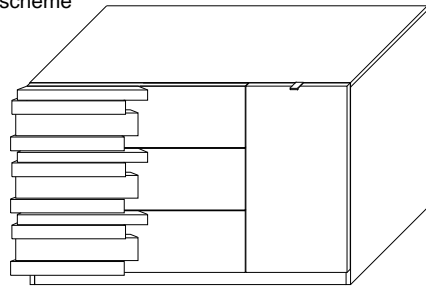

COMO MOZART ZMT.

Notice de montage
Assembling scheme

1

MANIGLIE N°1	3.5x12 N°2
B 3.5x15 N°21	A N°6
X N°4	P 15*10 N°6
O N°12	Y Paracolpo Adesivo N°8
P N°12	C 6.3 x9 N°12
S N°20	E N°26
Z N°3 DX+ N°3 SX	T N°3 DX+ N°3 SX
F N°3	
U N°2	L N°2
M 3.5x35 N°2	D N°4

2

3

Vista Dietro

4

5