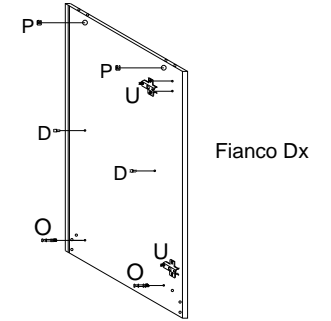

COMO MOZART ZMT.

Notice de montage
Assembling scheme

1

MANIGLIE N°1	3.5x12 N°2
B 3.5x15 N°21	A N°6
X N°4	P 15*10 N°6
O N°12	Y Paracolpo Adesivo N°8
P N°12	C 6.3 x9 N°12
S N°20	E N°26
Z N°3 DX+ N°3 SX	T N°3 DX+ N°3 SX
F N°3	
U N°2	L N°2
M 3.5x35 N°2	D N°4

2

3

Vista Dietro

4

5