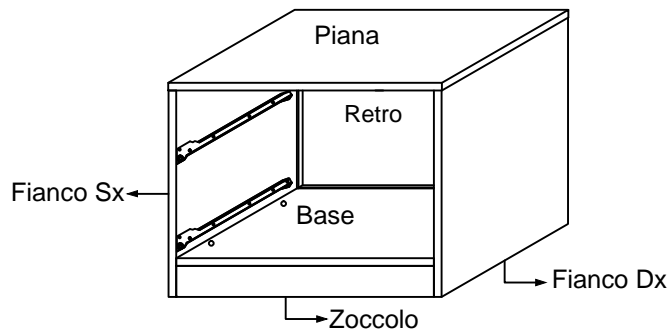

CMD MOZART ZMT.
 Notice de montage
 Assembling scheme

2

Vista Dietro

1

3

B Viti 3.5x15 N°12	A P 15*10 N°2
X N°4	N°2
O N°8	P P 15*12 N°8
Y Paracolpo Adesivo N°4	C 6.3 x9 N°8
S N°12	E Fissaggio Retro-Fondin N°16
Z N°1 DX+ N°1 SX	T N°2 DX+ N°2 SX
Z1 N°1 DX+ N°1 SX	
F N°1	