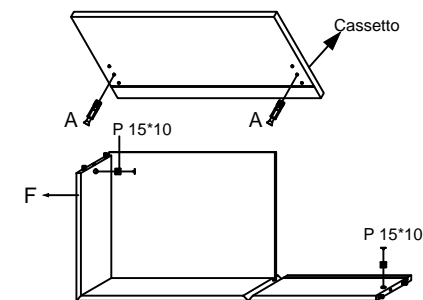

CMD MOZART ZMT.
 Notice de montage
 Assembling scheme

2

Vista Dietro

1

3

B Viti 3.5x15 N°12	A P 15*10 N°2
X N°4	N°2
O N°8	P P 15*12 N°8
Y Paracolpo Adesivo N°4	C 6.3 x9 N°8
S N°12	E Fissaggio Retro-Fondin N°16
Z N°1 DX+ N°1 SX	T N°2 DX+ N°2 SX
Z1 N°1 DX+ N°1 SX	
F N°1	