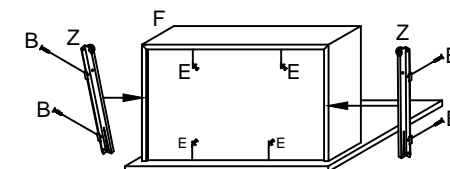

CMD MOZART ZMT.
 Notice de montage
 Assembling scheme

2

Vista Dietro

1

3

B Viti 3.5x15 N°12	A P 15*10 N°2
X N°4	N°2
O N°8	P P 15*12 N°8
Y Paracolpo Adesivo N°4	C 6.3 x9 N°8
S N°12	E Fissaggio Retro-Fondin N°16
Z N°1 DX+ N°1 SX	T N°2 DX+ N°2 SX
Z1 N°1 DX+ N°1 SX	
F N°1	