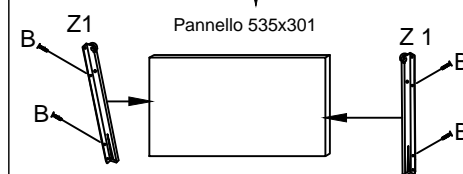

CMD MOZART ZMT.
 Notice de montage
 Assembling scheme

2

Vista Dietro

1

3

B Viti 3.5x15 N°12	A P 15*10 N°2
X N°4	N°2
O N°8	P P 15*12 N°8
Y Paracolpo Adesivo N°4	C 6.3 x9 N°8
S N°12	E Fissaggio Retro-Fondin N°16
Z N°1 DX+ N°1 SX	T N°2 DX+ N°2 SX
Z1 N°1 DX+ N°1 SX	
F N°1	