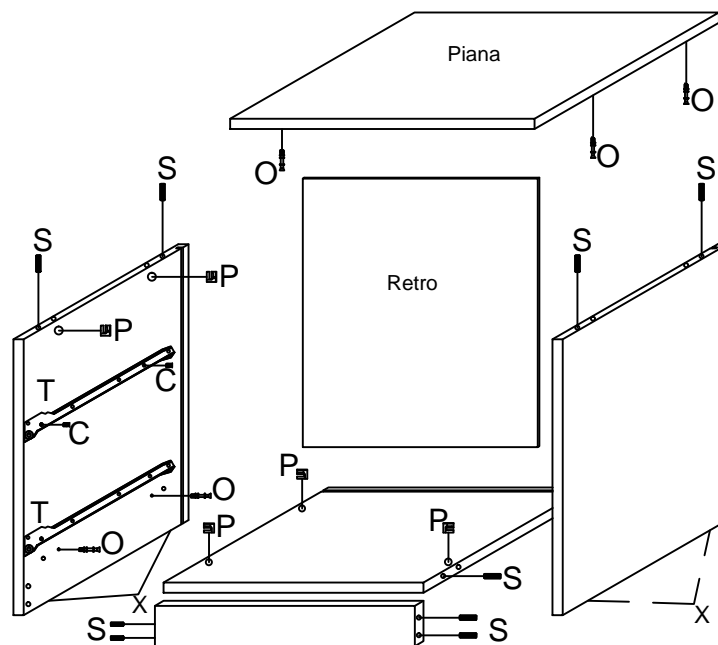

CMD MOZART ZMT.
 Notice de montage
 Assembling scheme

2

Vista Dietro

1

3

B Viti 3.5x15 N°12	A P 15*10 N°2
X N°4	N°2
O N°8	P P 15*12 N°8
Y Paracolpo Adesivo N°4	C 6.3 x9 N°8
S N°12	E Fissaggio Retro-Fondin N°16
Z N°1 DX+ N°1 SX	T N°2 DX+ N°2 SX
Z1 N°1 DX+ N°1 SX	
F N°1	