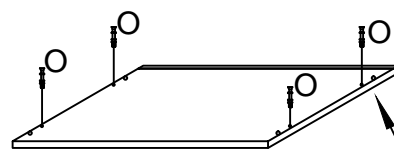

CMD MOZART ZMT.
 Notice de montage
 Assembling scheme

2

Vista Dietro

1

3

B Viti 3.5x15 N°12	A P 15*10 N°2
X N°4	N°2
O N°8	P P 15*12 N°8
Y Paracolpo Adesivo N°4	C 6.3 x9 N°8
S N°12	E Fissaggio Retro-Fondin N°16
Z N°1 DX+ N°1 SX	T N°2 DX+ N°2 SX
Z1 N°1 DX+ N°1 SX	
F N°1	