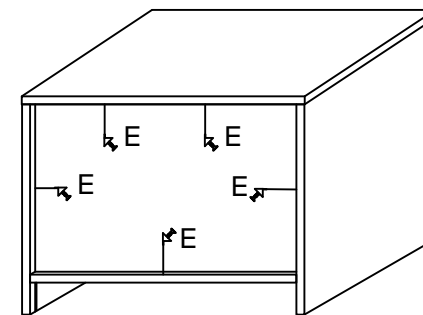

CMD MOZART ZMT.
 Notice de montage
 Assembling scheme

2

Vista Dietro

1

3

B Viti 3.5x15 N°12	A P 15*10 N°2
X N°4	N°2
O N°8	P P 15*12 N°8
Y Paracolpo Adesivo N°4	C 6.3 x9 N°8
S N°12	E Fissaggio Retro-Fondin N°16
Z N°1 DX+ N°1 SX	T N°2 DX+ N°2 SX
Z1 N°1 DX+ N°1 SX	
F N°1	