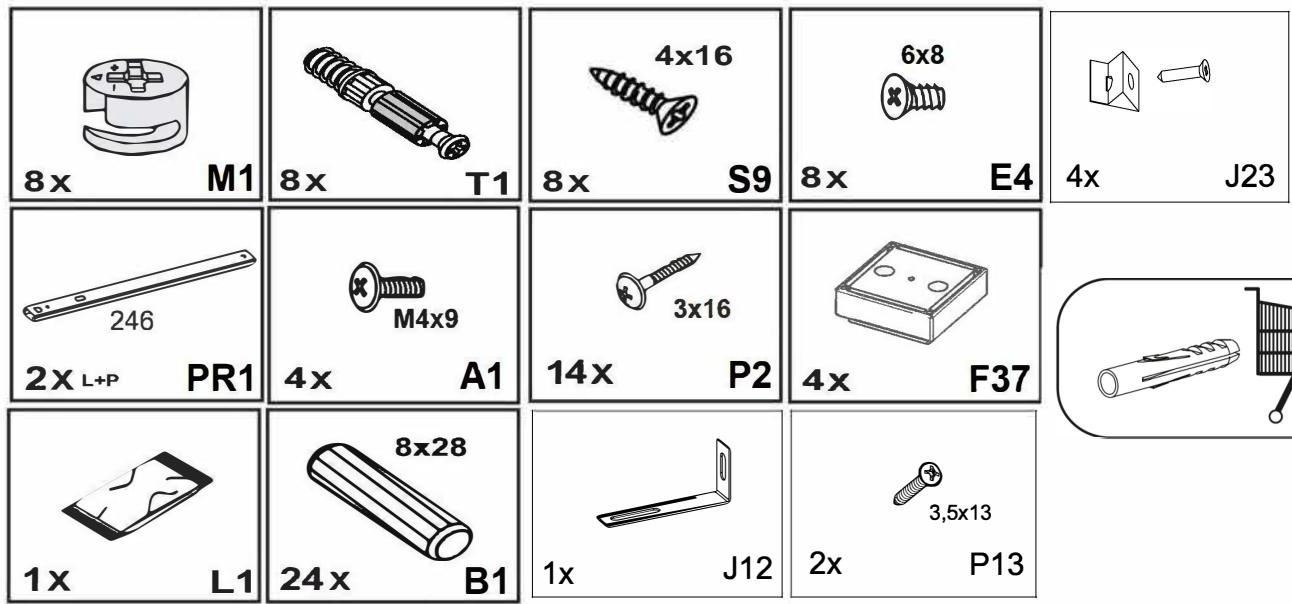

Selene

32

2

Nr	Wymiary			Szt.	Paczka
1	424	397	16	1	1
2	415	376	16	1	1
3	415	376	16	1	1
4	424	377	16	1	1
5	443	418	2	1	1
6	420	211	18	1	1
7	300	100	12	2	1
8	300	100	12	2	1
9	356	100	12	2	1
10	367	299	2	2	1