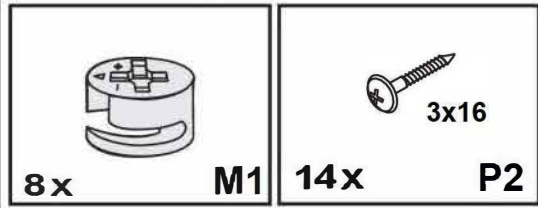

Selene

32

2

Nr	Wymiary			Szt.	Paczka
1	424	397	16	1	1
2	415	376	16	1	1
3	415	376	16	1	1
4	424	377	16	1	1
5	443	418	2	1	1
6	420	211	18	1	1
7	300	100	12	2	1
8	300	100	12	2	1
9	356	100	12	2	1
10	367	299	2	2	1

Selene

32

3

1

2

3

Selene

32