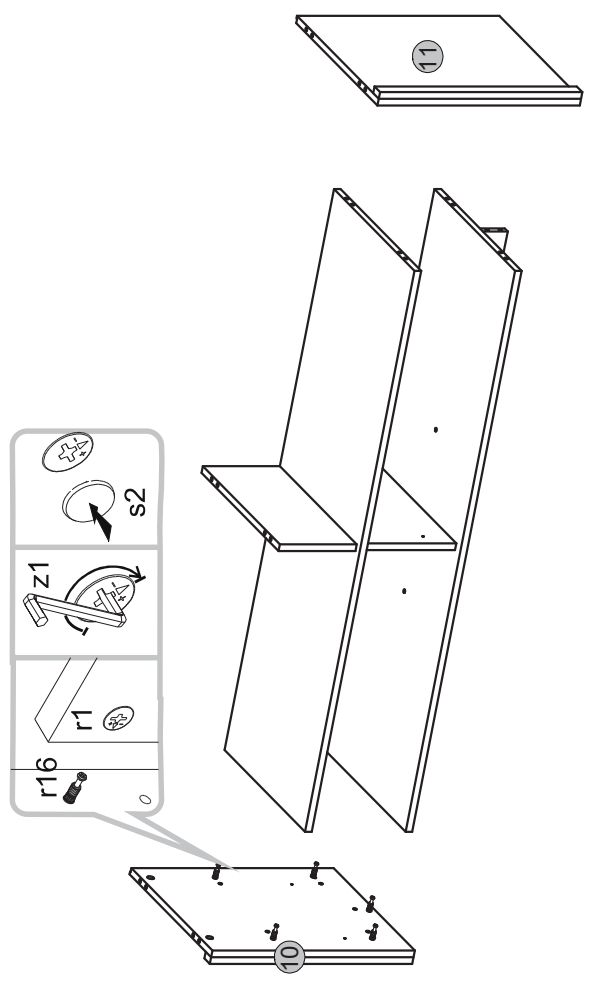

Instalation manual

SZAFKA RTV VERNE 2

Element symbol	Dimensions	Code	Package
1	1379	RTV_2S_vagonka.001	1/2
2	1313	RTV_2S_vagonka.002	1/2
3	1313	RTV_2S_vagonka.003	1/2
4	227	RTV_2S_vagonka.004	1/2
5	1313	RTV_2S_vagonka.005	1/2
6	186	RTV_2S_vagonka.006	1/2
7	591	RTV_2S_vagonka.007	1/2
8	400	RTV_2S_vagonka.008	1/2
9	400	RTV_2S_vagonka.009	1/2
10	489	RTV_2S_vagonka.012	1/2
11	489	RTV_2S_vagonka.013	1/2
12	454	RTV_2S_vagonka.014	1/2
13	609	RTV_2S_vagonka.015	1/2
14	652	RTV_2S_vagonka.018	2/2

2x		2x		5x	
2x		1x		40x	
1x		30x		24x	
				30x	
				4x	
				10x	
				30x	
				2x	

3

4

1

2

5

7

6