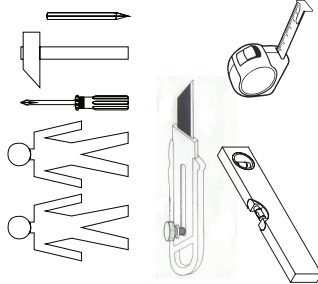

Instalation manual

SZAFKA RTV VERNE 2

Element symbol	Dimensions	Code	Package
1	1379	RTV_2S_vagonka.001	1/2
2	1313	RTV_2S_vagonka.002	1/2
3	1313	RTV_2S_vagonka.003	1/2
4	227	RTV_2S_vagonka.004	1/2
5	1313	RTV_2S_vagonka.005	1/2
6	186	RTV_2S_vagonka.006	1/2
7	591	RTV_2S_vagonka.007	1/2
8	400	RTV_2S_vagonka.008	1/2
9	400	RTV_2S_vagonka.009	1/2
10	489	RTV_2S_vagonka.012	1/2
11	489	RTV_2S_vagonka.013	1/2
12	454	RTV_2S_vagonka.014	1/2
13	609	RTV_2S_vagonka.015	1/2
14	652	RTV_2S_vagonka.018	2/2

2x		2x		5x	
2x		1x		40x	
1x		30x		24x	
				30x	
				4x	
				10x	
				30x	
				2x	

3

4

1

2

5

7

6