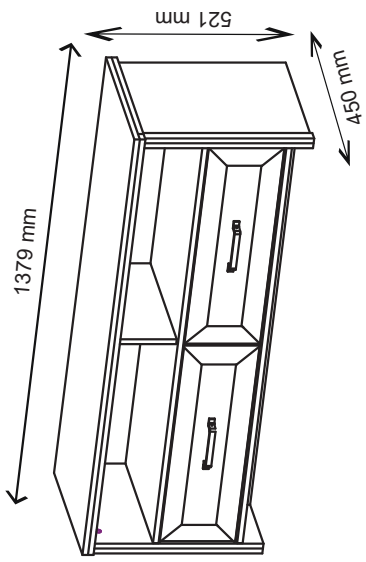

Instalation manual

SZAFKA RTV VERNE 2

Element symbol	Dimensions	Code	Package
1	1379	RTV_2S_vagonka.001	1/2
2	1313	RTV_2S_vagonka.002	1/2
3	1313	RTV_2S_vagonka.003	1/2
4	227	RTV_2S_vagonka.004	1/2
5	1313	RTV_2S_vagonka.005	1/2
6	186	RTV_2S_vagonka.006	1/2
7	591	RTV_2S_vagonka.007	1/2
8	400	RTV_2S_vagonka.008	1/2
9	400	RTV_2S_vagonka.009	1/2
10	489	RTV_2S_vagonka.012	1/2
11	489	RTV_2S_vagonka.013	1/2
12	454	RTV_2S_vagonka.014	1/2
13	609	RTV_2S_vagonka.015	1/2
14	652	RTV_2S_vagonka.018	2/2

2x		2x		5x	
2x		1x		40x	
1x		30x		24x	
				30x	
				4x	
				10x	
				30x	
				2x	

3

4

1

2

5

7

6