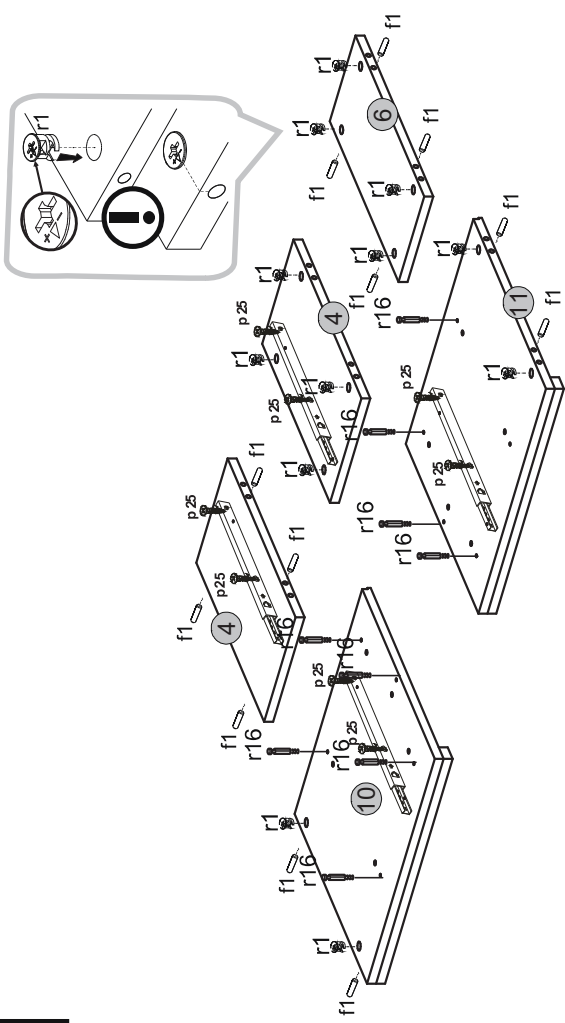

Instalation manual

SZAFKA RTV VERNE 2

Element symbol	Dimensions	Code	Package
1	1379	RTV_2S_vagonka.001	1/2
2	1313	RTV_2S_vagonka.002	1/2
3	1313	RTV_2S_vagonka.003	1/2
4	227	RTV_2S_vagonka.004	1/2
5	1313	RTV_2S_vagonka.005	1/2
6	186	RTV_2S_vagonka.006	1/2
7	591	RTV_2S_vagonka.007	1/2
8	400	RTV_2S_vagonka.008	1/2
9	400	RTV_2S_vagonka.009	1/2
10	489	RTV_2S_vagonka.012	1/2
11	489	RTV_2S_vagonka.013	1/2
12	454	RTV_2S_vagonka.014	1/2
13	609	RTV_2S_vagonka.015	1/2
14	652	RTV_2S_vagonka.018	2/2

2x		2x		5x	
2x		1x		40x	
1x		30x		24x	
				30x	
				4x	
				10x	
				30x	
				2x	

3

4

1

2

5

7

6

8

9

$a=b$

10