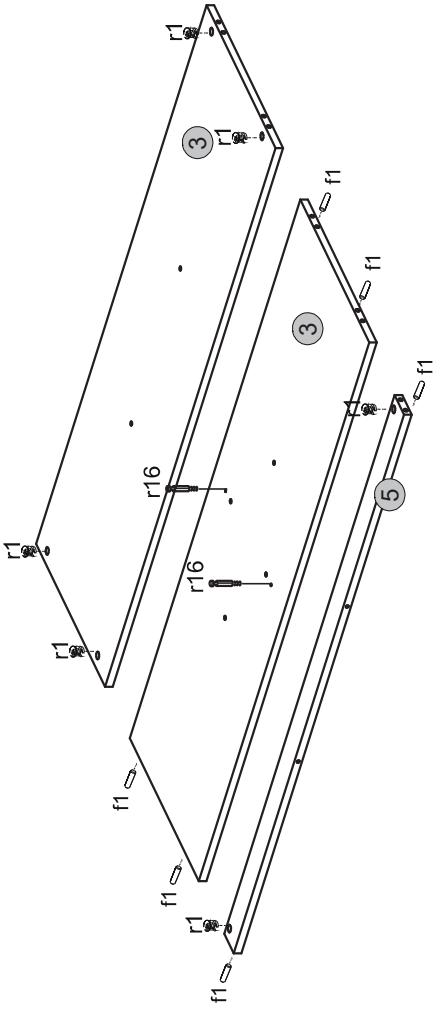

Instalation manual

SZAFKA RTV VERNE 2

Element symbol	Dimensions	Code	Package
1	1379	RTV_2S_vagonka.001	1/2
2	1313	RTV_2S_vagonka.002	1/2
3	1313	RTV_2S_vagonka.003	1/2
4	227	RTV_2S_vagonka.004	1/2
5	1313	RTV_2S_vagonka.005	1/2
6	186	RTV_2S_vagonka.006	1/2
7	591	RTV_2S_vagonka.007	1/2
8	400	RTV_2S_vagonka.008	1/2
9	400	RTV_2S_vagonka.009	1/2
10	489	RTV_2S_vagonka.012	1/2
11	489	RTV_2S_vagonka.013	1/2
12	454	RTV_2S_vagonka.014	1/2
13	609	RTV_2S_vagonka.015	1/2
14	652	RTV_2S_vagonka.018	2/2

2x		2x		5x	
2x		1x		40x	
1x		30x		24x	
				30x	
				4x	
				10x	
				30x	
				2x	

3

4

1

2

5

7

6