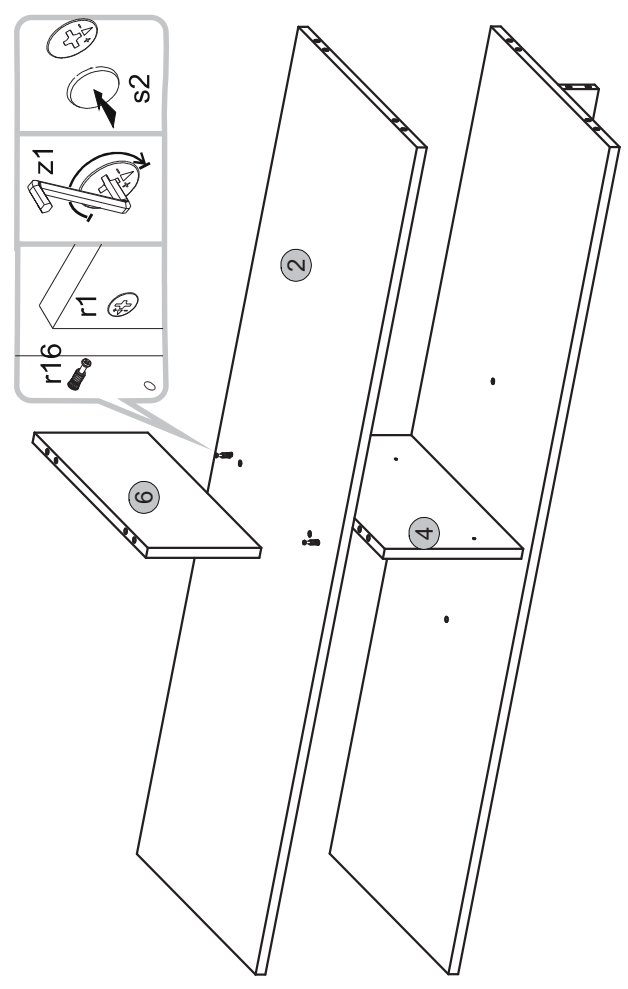

Instalation manual

SZAFKA RTV VERNE 2

Element symbol	Dimensions	Code	Package
1	1379	RTV_2S_vagonka.001	1/2
2	1313	RTV_2S_vagonka.002	1/2
3	1313	RTV_2S_vagonka.003	1/2
4	227	RTV_2S_vagonka.004	1/2
5	1313	RTV_2S_vagonka.005	1/2
6	186	RTV_2S_vagonka.006	1/2
7	591	RTV_2S_vagonka.007	1/2
8	400	RTV_2S_vagonka.008	1/2
9	400	RTV_2S_vagonka.009	1/2
10	489	RTV_2S_vagonka.012	1/2
11	489	RTV_2S_vagonka.013	1/2
12	454	RTV_2S_vagonka.014	1/2
13	609	RTV_2S_vagonka.015	1/2
14	652	RTV_2S_vagonka.018	2/2

2x		2x		5x	
2x		1x		40x	
1x		30x		24x	
				30x	
				4x	
				10x	
				30x	
				2x	

3

4

1

2

5

7

6