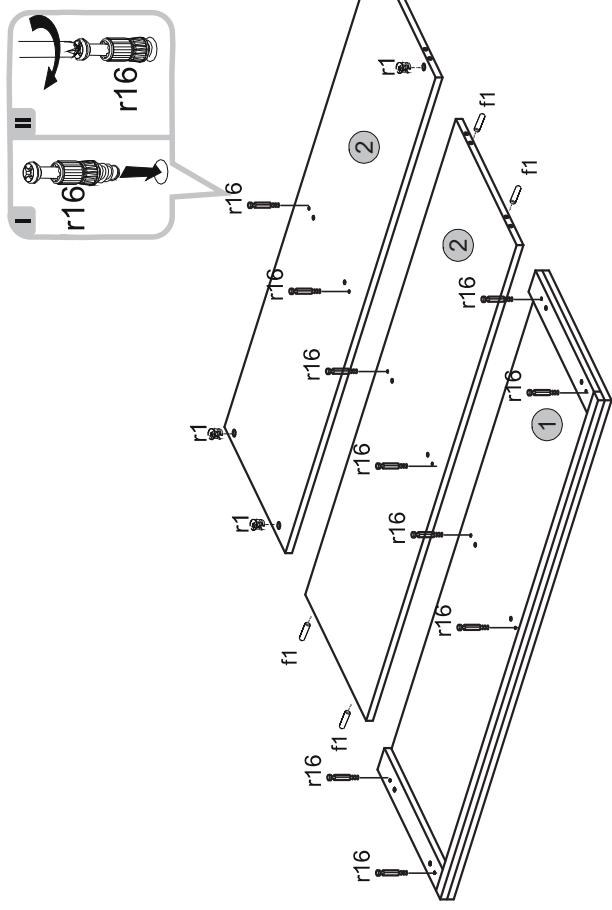

Instalation manual

SZAFKA RTV VERNE 2

Element symbol	Dimensions	Code	Package
1	1379	RTV_2S_vagonka.001	1/2
2	1313	RTV_2S_vagonka.002	1/2
3	1313	RTV_2S_vagonka.003	1/2
4	227	RTV_2S_vagonka.004	1/2
5	1313	RTV_2S_vagonka.005	1/2
6	186	RTV_2S_vagonka.006	1/2
7	591	RTV_2S_vagonka.007	1/2
8	400	RTV_2S_vagonka.008	1/2
9	400	RTV_2S_vagonka.009	1/2
10	489	RTV_2S_vagonka.012	1/2
11	489	RTV_2S_vagonka.013	1/2
12	454	RTV_2S_vagonka.014	1/2
13	609	RTV_2S_vagonka.015	1/2
14	652	RTV_2S_vagonka.018	2/2

2x		2x		5x	
2x		1x		40x	
1x		30x		24x	
				30x	
				4x	
				10x	
				30x	
				2x	

3

4

1

2

5

7

6