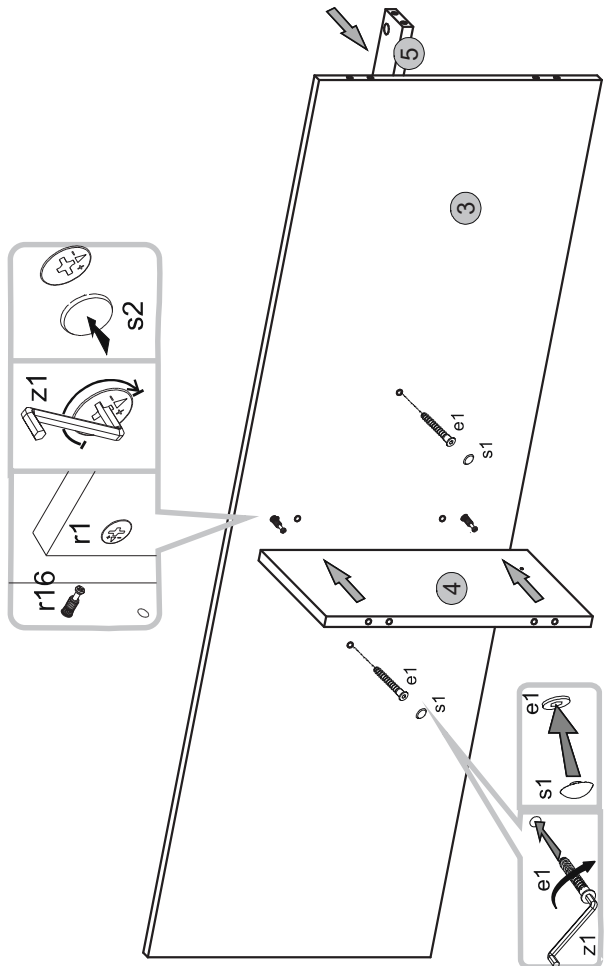

Instalation manual

SZAFKA RTV VERNE 2

Element symbol	Dimensions	Code	Package
1	1379	RTV_2S_vagonka.001	1/2
2	1313	RTV_2S_vagonka.002	1/2
3	1313	RTV_2S_vagonka.003	1/2
4	227	RTV_2S_vagonka.004	1/2
5	1313	RTV_2S_vagonka.005	1/2
6	186	RTV_2S_vagonka.006	1/2
7	591	RTV_2S_vagonka.007	1/2
8	400	RTV_2S_vagonka.008	1/2
9	400	RTV_2S_vagonka.009	1/2
10	489	RTV_2S_vagonka.012	1/2
11	489	RTV_2S_vagonka.013	1/2
12	454	RTV_2S_vagonka.014	1/2
13	609	RTV_2S_vagonka.015	1/2
14	652	RTV_2S_vagonka.018	2/2

2x		2x		5x	
2x		1x		40x	
1x		30x		24x	
				30x	
				4x	
				10x	
				30x	
				2x	

3

4

1

2

5

7

6