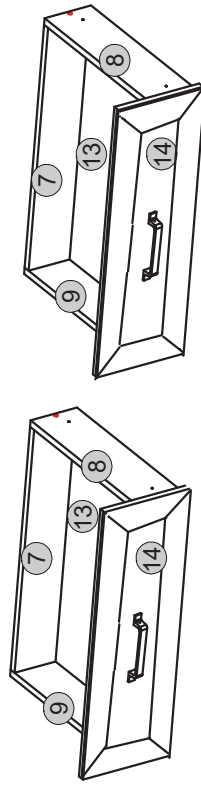

Instalation manual

SZAFKA RTV VERNE 2

Element symbol	Dimensions	Code	Package
1	1379	RTV_2S_vagonka.001	1/2
2	1313	RTV_2S_vagonka.002	1/2
3	1313	RTV_2S_vagonka.003	1/2
4	227	RTV_2S_vagonka.004	1/2
5	1313	RTV_2S_vagonka.005	1/2
6	186	RTV_2S_vagonka.006	1/2
7	591	RTV_2S_vagonka.007	1/2
8	400	RTV_2S_vagonka.008	1/2
9	400	RTV_2S_vagonka.009	1/2
10	489	RTV_2S_vagonka.012	1/2
11	489	RTV_2S_vagonka.013	1/2
12	454	RTV_2S_vagonka.014	1/2
13	609	RTV_2S_vagonka.015	1/2
14	652	RTV_2S_vagonka.018	2/2

2x		2x		5x	
2x		1x		40x	
1x		30x		24x	
				30x	
				4x	
				10x	
				30x	
				2x	

3

4

1

2

5

7

6