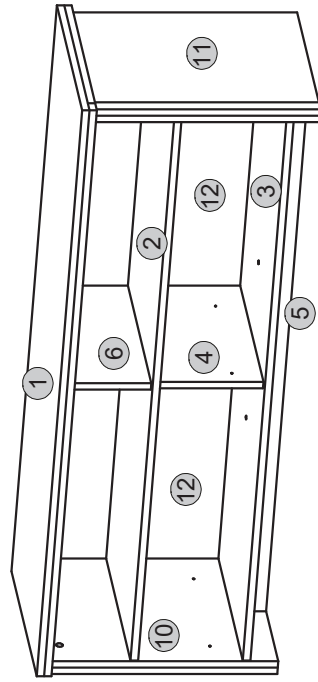

Instalation manual

SZAFKA RTV VERNE 2

Element symbol	Dimensions	Code	Package
1	1379	RTV_2S_vagonka.001	1/2
2	1313	RTV_2S_vagonka.002	1/2
3	1313	RTV_2S_vagonka.003	1/2
4	227	RTV_2S_vagonka.004	1/2
5	1313	RTV_2S_vagonka.005	1/2
6	186	RTV_2S_vagonka.006	1/2
7	591	RTV_2S_vagonka.007	1/2
8	400	RTV_2S_vagonka.008	1/2
9	400	RTV_2S_vagonka.009	1/2
10	489	RTV_2S_vagonka.012	1/2
11	489	RTV_2S_vagonka.013	1/2
12	454	RTV_2S_vagonka.014	1/2
13	609	RTV_2S_vagonka.015	1/2
14	652	RTV_2S_vagonka.018	2/2

2x		2x		5x	
2x		1x		40x	
1x		30x		24x	
				30x	
				4x	
				10x	
				30x	
				2x	

3

4

1

2

5

7

6