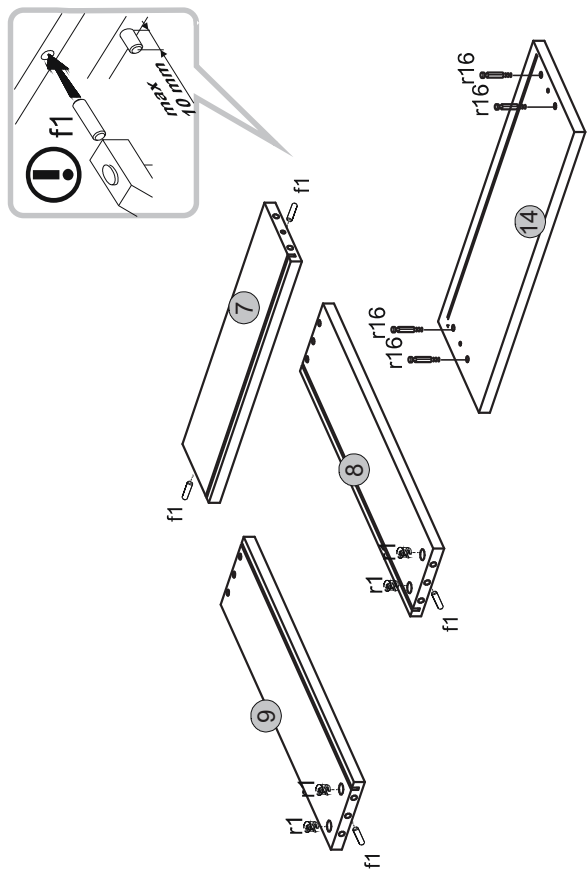

Instalation manual

SZAFKA RTV VERNE 2

Element symbol	Dimensions	Code	Package
1	1379	RTV_2S_vagonka.001	1/2
2	1313	RTV_2S_vagonka.002	1/2
3	1313	RTV_2S_vagonka.003	1/2
4	227	RTV_2S_vagonka.004	1/2
5	1313	RTV_2S_vagonka.005	1/2
6	186	RTV_2S_vagonka.006	1/2
7	591	RTV_2S_vagonka.007	1/2
8	400	RTV_2S_vagonka.008	1/2
9	400	RTV_2S_vagonka.009	1/2
10	489	RTV_2S_vagonka.012	1/2
11	489	RTV_2S_vagonka.013	1/2
12	454	RTV_2S_vagonka.014	1/2
13	609	RTV_2S_vagonka.015	1/2
14	652	RTV_2S_vagonka.018	2/2

2x		2x		5x	
2x		1x		40x	
1x		30x		24x	
				30x	
				4x	
				10x	
				30x	
				2x	

3

4

1

2

5

7

6