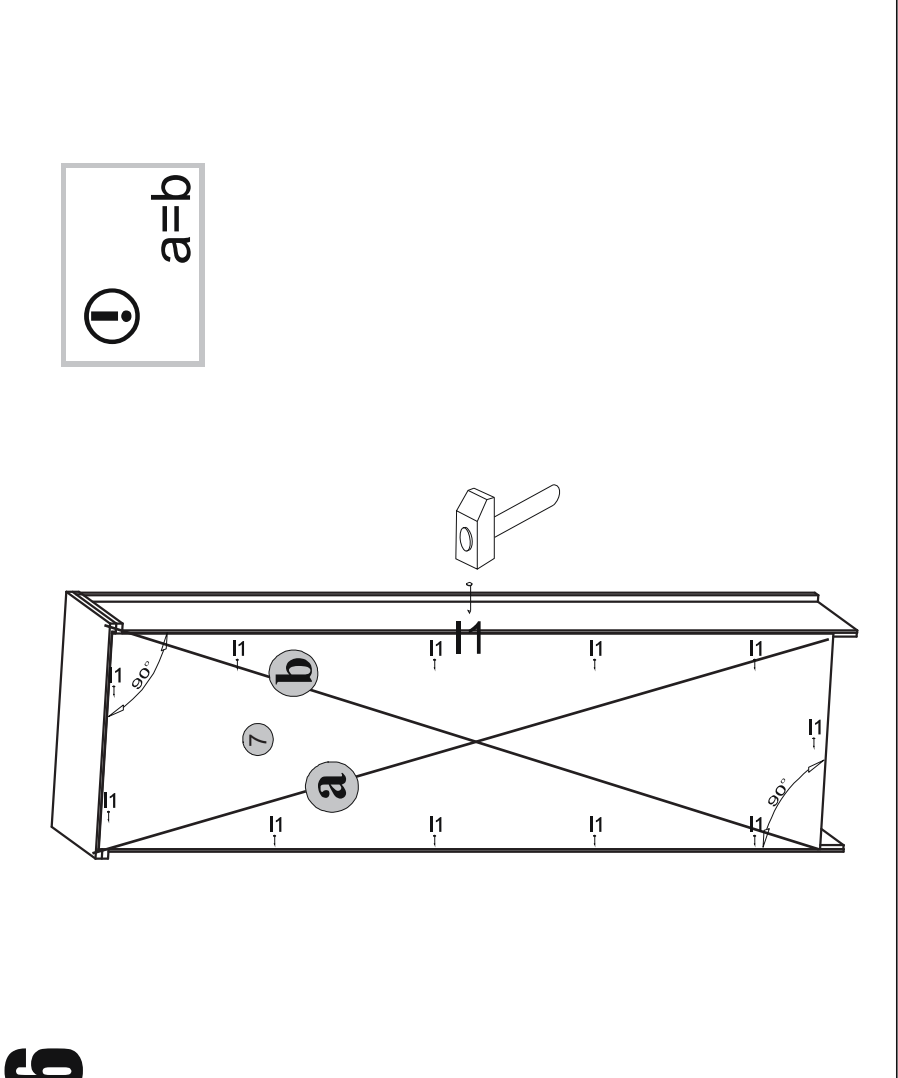

6

! a=b

! kg max. ↑ ↓