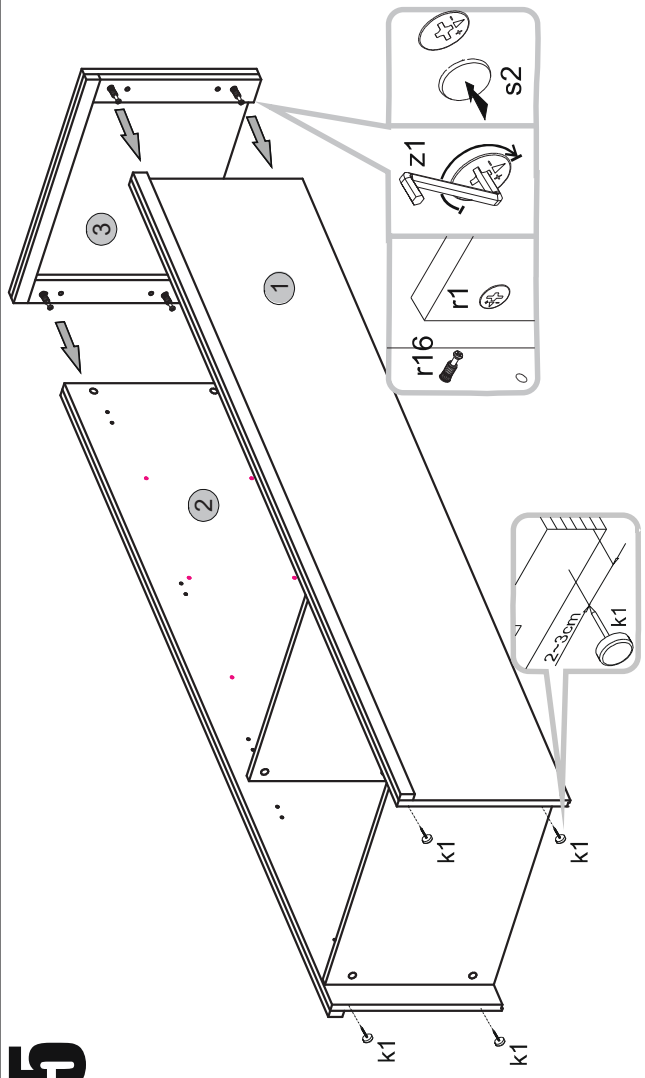

Installation manual

Element symbol	Dimensions	Code	Package
1	1884	1 WIT_1W1D_vagonka.001	1/3
2	1884	1 WIT_1W1D_vagonka.002	1/3
3	598	1 WIT_1W1D_vagonka.003	1/3
4	532	1 WIT_1W1D_vagonka.004	1/3
5	532	1 WIT_1W1D_vagonka.005	1/3
6	532	4 WIT_1W1D_vagonka.006	1/3
7	1849	1 WIT_1W1D_vagonka.009	1/3
8	1063	1 WIT_1W1D_vagonka.010	3/3
9	630	1 WIT_1W1D_vagonka.016	2/3

1

3

2

4

5

7

6

! a=b

! kg max. ↑ ↓