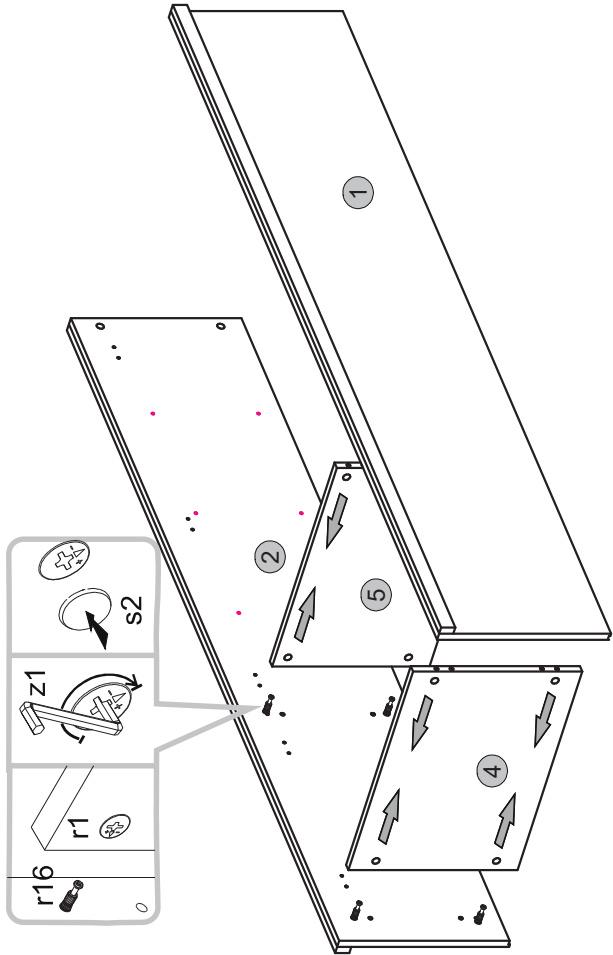

Installation manual

Element symbol	Dimensions	Code	Package
1	1884	1 WIT_1W1D_vagonka.001	1/3
2	1884	1 WIT_1W1D_vagonka.002	1/3
3	598	1 WIT_1W1D_vagonka.003	1/3
4	532	1 WIT_1W1D_vagonka.004	1/3
5	532	1 WIT_1W1D_vagonka.005	1/3
6	532	4 WIT_1W1D_vagonka.006	1/3
7	1849	1 WIT_1W1D_vagonka.009	1/3
8	1063	1 WIT_1W1D_vagonka.010	3/3
9	630	1 WIT_1W1D_vagonka.016	2/3

1

3

2

4

5

7

6

! a=b