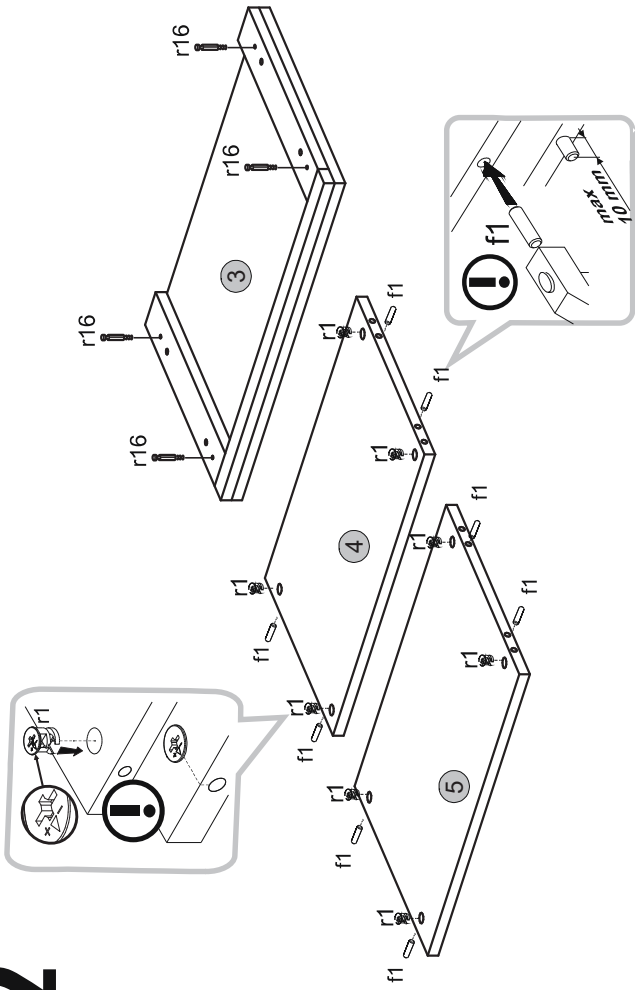

Installation manual

Element symbol	Dimensions	Code	Package
1	1884	1 WIT_1W1D_vagonka.001	1/3
2	1884	1 WIT_1W1D_vagonka.002	1/3
3	598	1 WIT_1W1D_vagonka.003	1/3
4	532	1 WIT_1W1D_vagonka.004	1/3
5	532	1 WIT_1W1D_vagonka.005	1/3
6	532	4 WIT_1W1D_vagonka.006	1/3
7	1849	1 WIT_1W1D_vagonka.009	1/3
8	1063	1 WIT_1W1D_vagonka.010	3/3
9	630	1 WIT_1W1D_vagonka.016	2/3

4x	1x	1x	12x	12x	12x	12x	12x
k1	p17	n14	f3	s4	s2	s2	b119
φ5x60 mm	φ10 mm	φ10 mm	φ5	φ5	φ5	φ5	φ5
2x	4x	16x	12x	12x	12x	12x	12x
22285	Misc3 mm	φ5x17 mm d1	φ15x12 mm #16	r16	r16	r16	r16
z1	j8	10 x	40x	5x	5x	5x	5x
	φ8x30 mm	φ3,5x16 mm	p25	a143	a143	a143	a143
	f1			l1	l1	l1	l1

1

3

2

4

5

7

6

! a=b