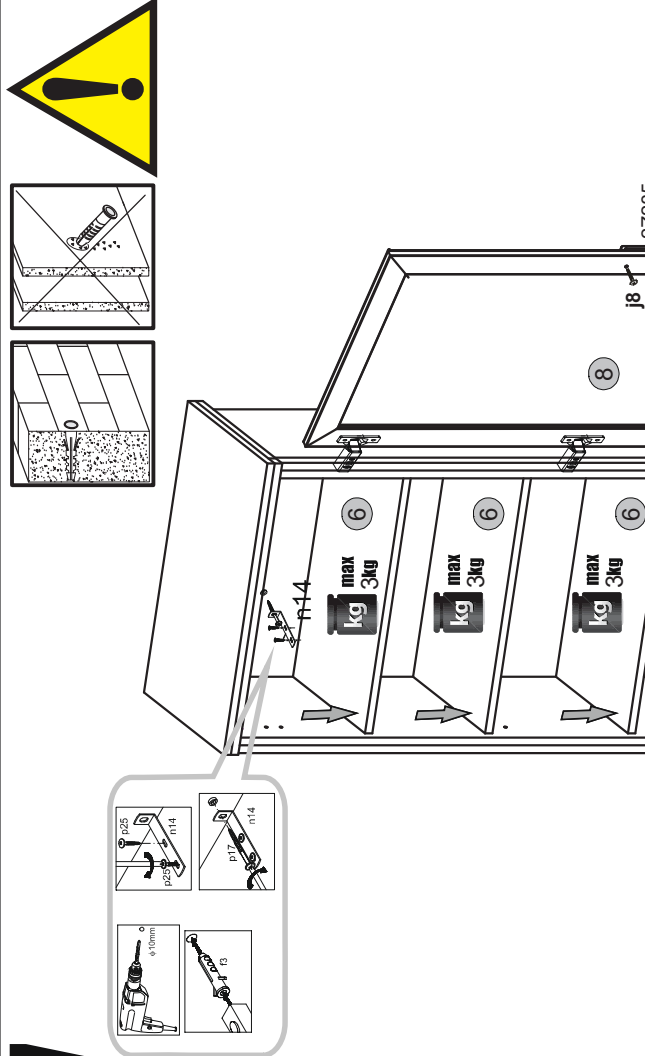

Installation manual

Element symbol	Dimensions	Code	Package
1	1884	1 WIT_1W1D_vagonka.001	1/3
2	1884	1 WIT_1W1D_vagonka.002	1/3
3	598	1 WIT_1W1D_vagonka.003	1/3
4	532	1 WIT_1W1D_vagonka.004	1/3
5	532	1 WIT_1W1D_vagonka.005	1/3
6	532	4 WIT_1W1D_vagonka.006	1/3
7	1849	1 WIT_1W1D_vagonka.009	1/3
8	1063	1 WIT_1W1D_vagonka.010	3/3
9	630	1 WIT_1W1D_vagonka.016	2/3

1

3

2

4

5

7

6

! a=b

! kg max. ↑ ↓