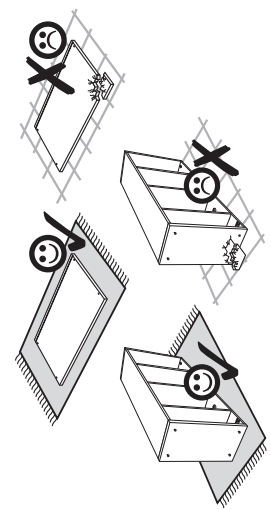

Installation manual

Element symbol	Dimensions	Code	Package
1	1884	1 WIT_1W1D_vagonka.001	1/3
2	1884	1 WIT_1W1D_vagonka.002	1/3
3	598	1 WIT_1W1D_vagonka.003	1/3
4	532	1 WIT_1W1D_vagonka.004	1/3
5	532	1 WIT_1W1D_vagonka.005	1/3
6	532	4 WIT_1W1D_vagonka.006	1/3
7	1849	1 WIT_1W1D_vagonka.009	1/3
8	1063	1 WIT_1W1D_vagonka.010	3/3
9	630	1 WIT_1W1D_vagonka.016	2/3

4x	1x	1x	12x	12x	12x	12x	12x
k1	p17	n14	f3	s4	s2	s2	b119
φ5x60 mm	φ10 mm	φ10 mm	φ5	φ5	φ5	φ5	φ5
2x	4x	16x	12x	12x	12x	12x	12x
22285	Misc3 mm	φ5x17 mm d1	φ15x12 mm #16	r16	r16	r16	r16
z1	j8	10 x	40x	5x	5x	5x	5x
	φ8x30 mm	φ3,5x16 mm	p25	a143	a143	a143	a143
	f1			l1	l1	l1	l1