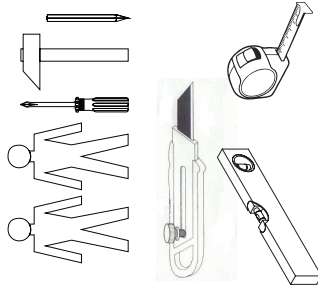

Installation manual

Element symbol	Dimensions	Code	Package
1	1884	1 WIT_1W1D_vagonka.001	1/3
2	1884	1 WIT_1W1D_vagonka.002	1/3
3	598	1 WIT_1W1D_vagonka.003	1/3
4	532	1 WIT_1W1D_vagonka.004	1/3
5	532	1 WIT_1W1D_vagonka.005	1/3
6	532	4 WIT_1W1D_vagonka.006	1/3
7	1849	1 WIT_1W1D_vagonka.009	1/3
8	1063	1 WIT_1W1D_vagonka.010	3/3
9	630	1 WIT_1W1D_vagonka.016	2/3

4x	1x	1x	12x	12x	12x	12x	12x
k1	p17	n14	f3	s4	s2	s2	b119
φ5x60 mm	φ10 mm	φ10 mm	φ5	φ5	φ5	φ5	φ5
2x	4x	16x	12x	12x	12x	12x	12x
22285	Misc3 mm	φ5x17 mm d1	φ15x12 mm #16	r16	r16	r16	r16
z1	j8	10 x	40x	5x	5x	5x	5x
	φ8x30 mm	φ3,5x16 mm	p25	a143	a143	a143	a143
	f1			l1	l1	l1	l1