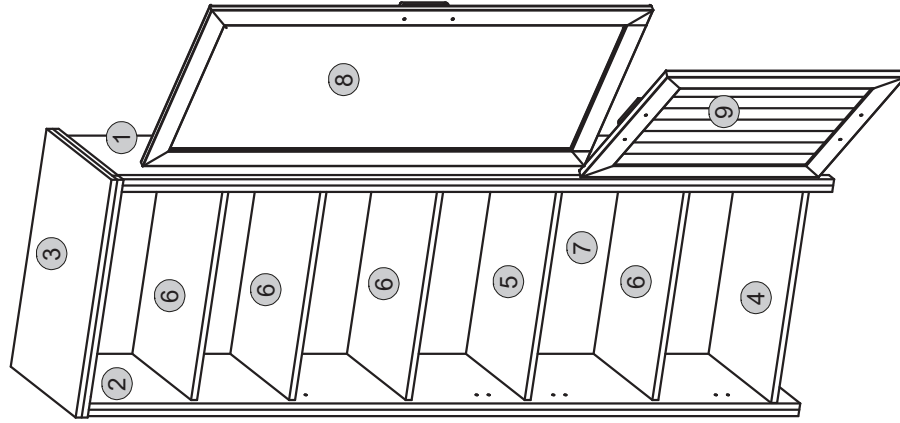

Installation manual

Element symbol	Dimensions	Code	Package
1	1884	1 WIT_1W1D_vagonka.001	1/3
2	1884	1 WIT_1W1D_vagonka.002	1/3
3	598	1 WIT_1W1D_vagonka.003	1/3
4	532	1 WIT_1W1D_vagonka.004	1/3
5	532	1 WIT_1W1D_vagonka.005	1/3
6	532	4 WIT_1W1D_vagonka.006	1/3
7	1849	1 WIT_1W1D_vagonka.009	1/3
8	1063	1 WIT_1W1D_vagonka.010	3/3
9	630	1 WIT_1W1D_vagonka.016	2/3