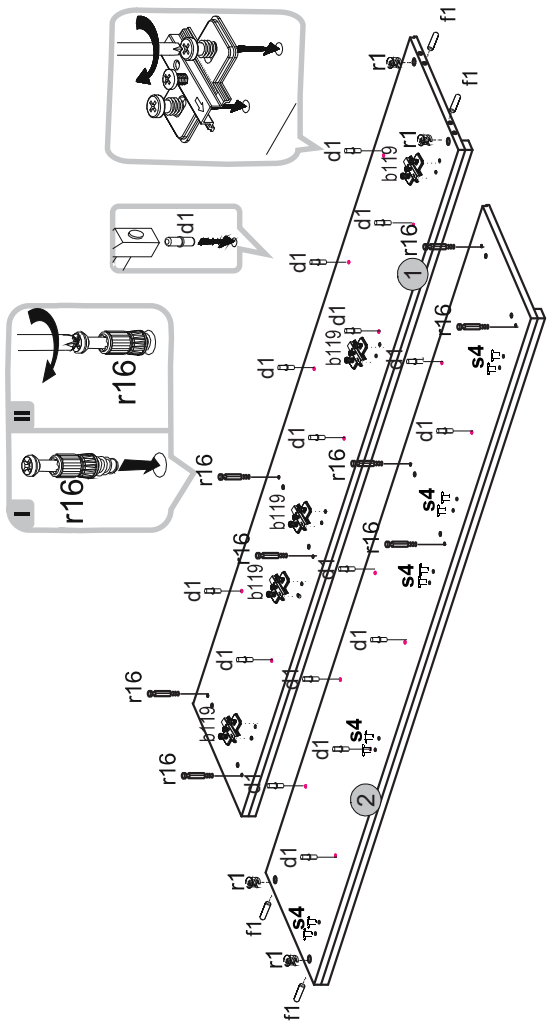

Installation manual

Element symbol	Dimensions	Code	Package
1	1884	1 WIT_1W1D_vagonka.001	1/3
2	1884	1 WIT_1W1D_vagonka.002	1/3
3	598	1 WIT_1W1D_vagonka.003	1/3
4	532	1 WIT_1W1D_vagonka.004	1/3
5	532	1 WIT_1W1D_vagonka.005	1/3
6	532	4 WIT_1W1D_vagonka.006	1/3
7	1849	1 WIT_1W1D_vagonka.009	1/3
8	1063	1 WIT_1W1D_vagonka.010	3/3
9	630	1 WIT_1W1D_vagonka.016	2/3

4x	1x	1x	12x	12x	12x	12x	12x
k1	p17	n14	f3	s4	s2	s2	b119
φ5x60 mm	φ10 mm	φ10 mm	φ5	φ5	φ5	φ5	φ5
2x	4x	16x	12x	12x	12x	12x	12x
22285	Misc3 mm	φ5x17 mm d1	φ15x12 mm #16	r16	r16	r16	r16
z1	j8	10 x	40x	5x	5x	5x	5x
	φ8x30 mm	φ3,5x16 mm	p25	a143	a143	a143	a143
	f1			l1	l1	l1	l1

1

3

2

4

5

7

6

! a=b

! kg max. ↑ ↓